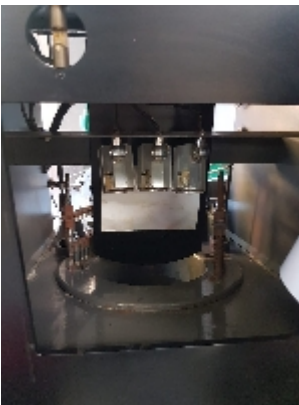

## ИНСПЕКЦИОННЫЕ МАШИНЫ ДЛЯ АМПУЛ И ФЛАКОНОВ Strunk Bosch KVL B06

### Фотографии

## Детали продукта

<b>категория:</b>	ИНСПЕКЦИОННЫЕ МАШИНЫ ДЛЯ АМПУЛ И ФЛАКОНОВ
<b>машина:</b>	KVL B06
<b>Код оборудования:</b>	IT331
<b>Сборка:</b>	Strunk Bosch
<b>Год сборки:</b>	1977