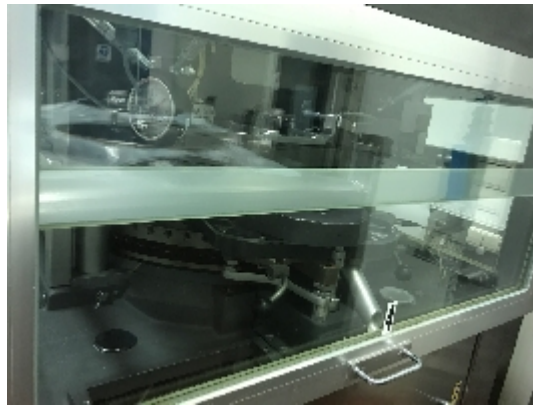

Comprimatrici/Depolverizzatori KILIAN RX 67

Immagini

Dettagli prodotto

Categoria:	Vendute
Macchina:	RX 67
Codice macchina:	IT330
Costruttore:	KILIAN
Anno di costruzione:	19851999

Descrizione

Comprimitrice KILIAN RX 67
Modello RX67
REVISIONATA NEL 2021 IMPLEMENTANDO UN NUOVO CONTROLLO DI PRESSIONE CON SCARTO AUTOMATICO .
Forza di compressione 100 kN
Forza di pre compressione 40 kN
Numero di stazioni di compressione 2
Numero di stazioni di pre compressione 2
Numero di punzoni 67
Diametro massimo della compressa 13 mm
Profondità di riempimento 16 mm
Produzione 633.000 compresse/h
Potenza massima motore 11 kW
Peso 2850 Kg