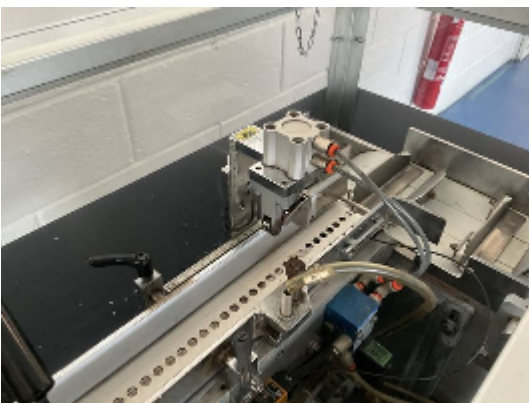

Etuyeuse / Encartonneuse IMA MINI

Images

Détails du produit

Catégorie:	Etuyeuse / Encartonneuse
Machine:	MINI
Référence machine:	22F48
Constructeur:	IMA
Année:	1997

Description

Ima Mini cartoner
Etuyeuse horizontale pour usage pharmaceutique ou cosmétique avec notice pré-pliée .
Dimensions du carton : 320 x 180 mm.