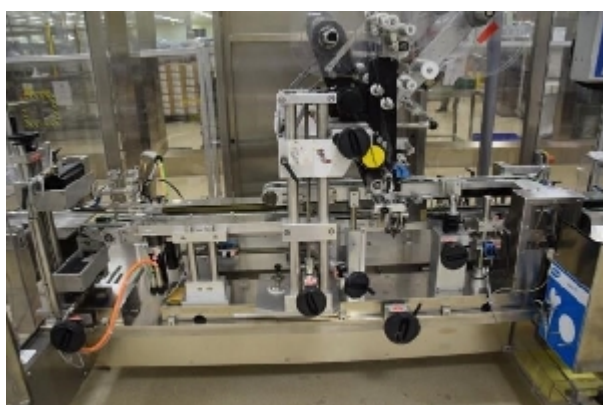

ЭТИКЕТИРОВОЧНЫЕ МАШИНЫ PAGO 580 TE

Фотографии

Детали продукта

категория:	ЭТИКЕТИРОВОЧНЫЕ МАШИНЫ
машина:	580 TE
Код оборудования:	IT324
Сборка:	PAGO
Год сборки:	2010

описание

INTIMAC S.R.L.

Via XXV Aprile, 8
21054 Fagnano Olona (VA) - Italia
Tel. +39 0331 1693557
email: inti@intisrl.it

Тип машины: Автоматическая маркировка с Тампером Очевидным
Производитель: Паго Этикеттьерсистема
Модель: 580 TE
Год строительства: 2010
Напряжение: 3x400 V, 50 Гц
Ампераж: 4.1 А