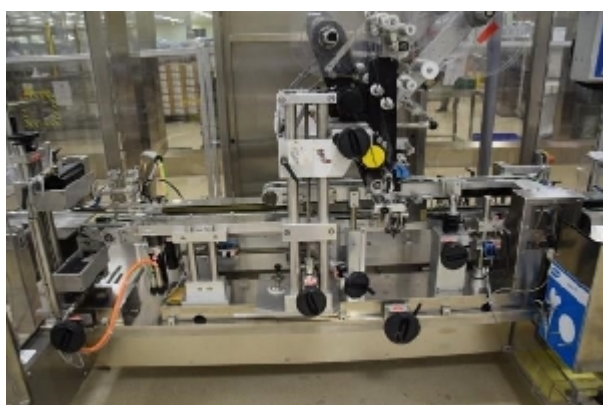

Etichettatrici PAGO 580 TE

Immagini

Dettagli prodotto

Categoria:	Etichettatrici
Macchina:	580 TE
Codice macchina:	IT324
Costruttore:	PAGO
Anno di costruzione:	2010

Descrizione

INTIMAC S.R.L.

Via XXV Aprile, 8
21054 Fagnano Olona (VA) - Italia
Tel. +39 0331 1693557
email: inti@intisrl.it

Tipo di macchina: Etichettatrice automatica con Tamper Evident
Produttore: Pago Etikettiersysteme
Modello: 580 TE
Anno di costruzione: 2010
Voltaggio: 3x400 V, 50 Hz
Amperaggio: 4.1 A