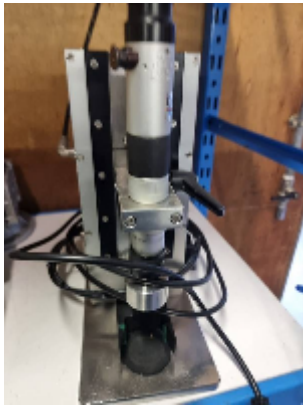

Boucheuse / Scelleuse Flexicon FC10

Images

Détails du produit

Catégorie:	Vendue
Machine:	FC10
Référence machine:	22F50
Constructeur:	Flexicon
Année:	2004

Description

INTIMAC S.R.L.

Via XXV Aprile, 8
21054 Fagnano Olona (VA) - Italia
Tel. +39 0331 1693557
email: inti@intisrl.it

Flexicon Modèle FC10

Numéro de série 04026469

2004

FC10 pour petites bouteilles avec bouchons à vis

- Pour les bouchons d'un diamètre maximum de 50 mm et d'une hauteur maximum de 40 mm
- Diamètre maximal de la bouteille 55 mm et hauteur maximale 180 mm

Diamètre maximal de la bouteille ou du flacon : 100 mm

Hauteur maximale de la bouteille/du flacon 240 mm

Caractéristiques et avantages

- Idéal pour la production de petits lots
- Le couple constant empêche les fuites de liquide
- Protège les opérateurs contre les blessures dues aux efforts répétitifs.
- Convient à une grande variété de bouchons et de bouteilles
- Ajustement et remplacement facile entre les bouteilles ou les bouchons
- Capsulage jusqu'à 1 000 unités par heure