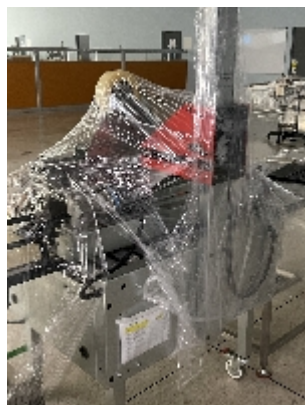

Kartonierer/Kartonpacker Soco T10

Fotos

Angaben zum Produkt

Kategorie:	Kartonierer/Kartonpacker
Maschine:	T10
Maschinencode:	IT320
Maschinenhersteller:	Soco
Baujahr:	n/a

Beschreibung

Soco T10 Verschleißer