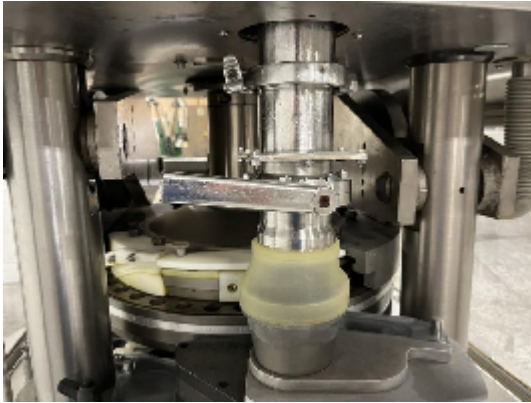

Tabletadoras /Desempolvadores de Tabletas Manesty MK2-I

Fotos

Detalles del producto

Categoría:	Tabletadoras /Desempolvadores de Tabletetas
Machine:	MK2-I
Machine code:	24-1551
Fabricante:	Manesty
Año de fabricación:	2000

Descripción

Presna rotativa de tabletetas Manesty usada, modelo MK2-I, tipo SRP, 39 estaciones, herramienta D, guías de punzón superiores con chaveta, precompresión de 10 toneladas, compresión principal de 10 toneladas, de un solo lado con alimentador de fuerza y tolva, diámetro máximo de tableta de 1«, profundidad máxima de llenado de 13/16», capacidad nominal de hasta 106.560 tabletetas/hora.