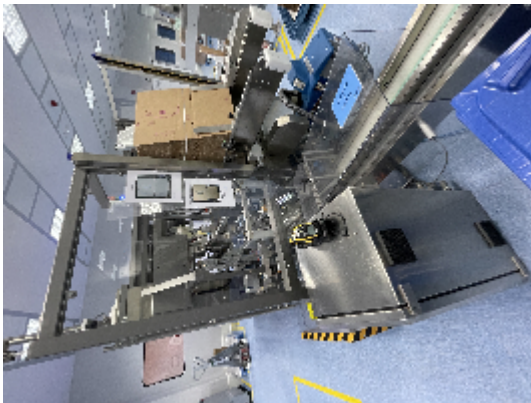

## Estuchadoras/Empaquetadoras IMA BFB CP18

### Fotos

## Descripción

**INTIMAC S.R.L.**

Via XXV Aprile, 8  
21054 Fagnano Olona (VA) - Italia  
Tel. +39 0331 1693557  
email: [inti@intisrl.it](mailto:inti@intisrl.it)

---

Ideal para envasar productos como artículos farmacéuticos, la máquina se adapta a diferentes necesidades de producción. Equipada con un almacén de cajas horizontal para facilitar la carga, la máquina mantiene la caja erguida durante la inserción del producto con la ayuda de ventosas instaladas en los brazos de recogida y apertura forzada. Todas las partes de la máquina son accesibles desde el lado del operario sin tener que caminar hacia el lado opuesto para llegar a la unidad de apilado de cajas. La máquina puede equiparse con los siguientes grupos y características opcionales: dispositivos de vuelco de cajas, de seguimiento de productos y de detección por cámara, y también puede ser totalmente servo accionada