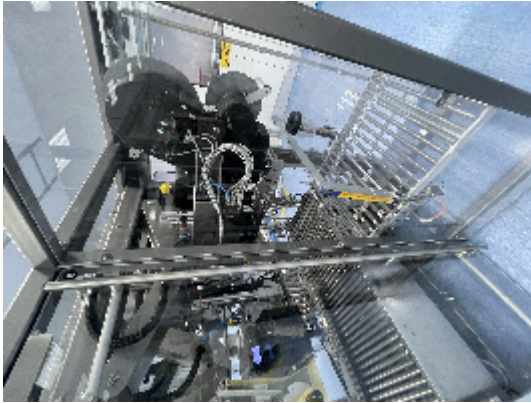

## Estuchadoras/Empaquetadoras IMA BFB CP18

### Fotos

## Descripción

**INTIMAC S.R.L.**

Via XXV Aprile, 8  
21054 Fagnano Olona (VA) - Italia  
Tel. +39 0331 1693557  
email: [inti@intisrl.it](mailto:inti@intisrl.it)

---

Ideal para envasar productos como artículos farmacéuticos, la máquina se adapta a diferentes necesidades de producción. Equipada con un almacén de cajas horizontal para facilitar la carga, la máquina mantiene la caja erguida durante la inserción del producto con la ayuda de ventosas instaladas en los brazos de recogida y apertura forzada. Todas las partes de la máquina son accesibles desde el lado del operario sin tener que caminar hacia el lado opuesto para llegar a la unidad de apilado de cajas. La máquina puede equiparse con los siguientes grupos y características opcionales: dispositivos de vuelco de cajas, de seguimiento de productos y de detección por cámara, y también puede ser totalmente servo accionada