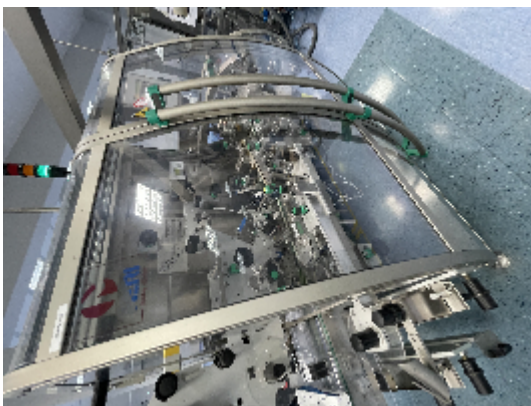

Etiquetadoras Neri Marchesini BL400 VTE

Fotos

Detalles del producto

Categoría:	Etiquetadoras
Machine:	BL400 VTE
Machine code:	24-1449
Fabricante:	Neri Marchesini
Año de fabricación:	2010

Descripción

Las máquinas de la serie BL representan el pico de la capacidad de producción de NERI en el campo del etiquetado lineal y la culminación de sus muchos años de experiencia en aplicaciones autoadhesivas. Las características principales de la sala de exposición son los procedimientos de despeje extremadamente sencillos, el sistema de transporte positivo para que la máquina sea completamente a prueba de fallas, la ergonomía reduce la accesibilidad solo en 70 cm y divide la máquina en tres áreas: operacional, mecánico y eléctrico.

Las máquinas BL pueden trabajar en línea con otras máquinas de embalaje o como unidades independientes.

CARACTERISTICAS STANDARD:

Máquina etiquetadora de balcón construcción de acero inoxidable ejecutada.

Cinta transportadora superior para mantenerse estable durante la aplicación de sellos a prueba de manipulación (VTE y TE).

Gestión de máquinas por PLC con lógica positiva a prueba de fallos.

Desenrollador automático Doble cinta transportadora horizontal para productos agrupados en la alimentación.

Dispositivo de sincronización mecánica para dispensar cartones en las cintas transportadoras dentadas principales.

Despacho de etiquetas con motor paso a paso.

Sincronización automática de la velocidad de trabajo de los motores.