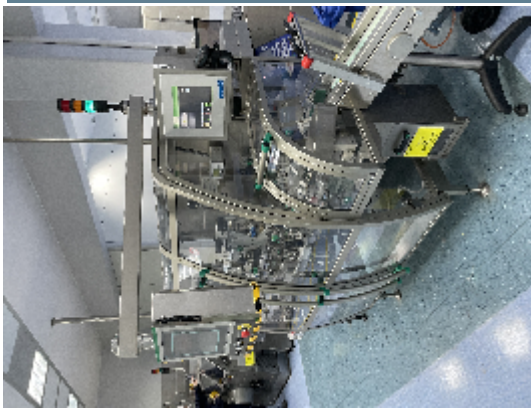

Etiquetadoras Neri Marchesini BL400 VTE

Fotos

Detalles del producto

Categoría:	Etiquetadoras
Machine:	BL400 VTE
Machine code:	24-1449
Fabricante:	Neri Marchesini
Año de fabricación:	2010

Descripción

Las máquinas de la serie BL representan el pico de la capacidad de producción de NERI en el campo del etiquetado lineal y la culminación de sus muchos años de experiencia en aplicaciones autoadhesivas. Las características principales de la sala de exposición son los procedimientos de despeje extremadamente sencillos, el sistema de transporte positivo para que la máquina sea completamente a prueba de fallas, la ergonomía reduce la accesibilidad solo en 70 cm y divide la máquina en tres áreas: operacional, mecánico y eléctrico.

Las máquinas BL pueden trabajar en línea con otras máquinas de embalaje o como unidades independientes.

CARACTERISTICAS STANDARD:

Máquina etiquetadora de balcón construcción de acero inoxidable ejecutada.

Cinta transportadora superior para mantenerse estable durante la aplicación de sellos a prueba de manipulación (VTE y TE).

Gestión de máquinas por PLC con lógica positiva a prueba de fallos.

Desenrollador automático Doble cinta transportadora horizontal para productos agrupados en la alimentación.

Dispositivo de sincronización mecánica para dispensar cartones en las cintas transportadoras dentadas principales.

Despacho de etiquetas con motor paso a paso.

Sincronización automática de la velocidad de trabajo de los motores.