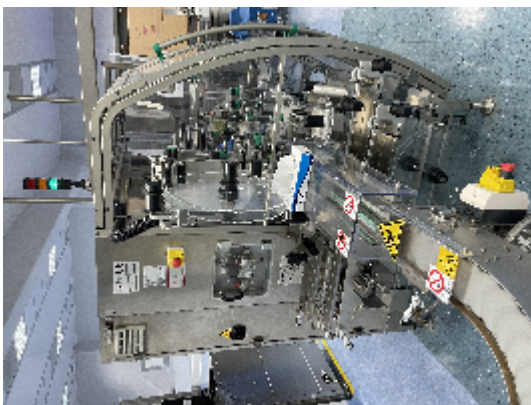

Etiquetadoras Neri Marchesini BL400 VTE

Fotos

Detalles del producto

Categoría:	Etiquetadoras
Machine:	BL400 VTE
Machine code:	24-1449
Fabricante:	Neri Marchesini
Año de fabricación:	2010

Descripción

Las máquinas de la serie BL representan el pico de la capacidad de producción de NERI en el campo del etiquetado lineal y la culminación de sus muchos años de experiencia en aplicaciones autoadhesivas. Las características principales de la sala de exposición son los procedimientos de despeje extremadamente sencillos, el sistema de transporte positivo para que la máquina sea completamente a prueba de fallas, la ergonomía reduce la accesibilidad solo en 70 cm y divide la máquina en tres áreas: operacional, mecánico y eléctrico.

Las máquinas BL pueden trabajar en línea con otras máquinas de embalaje o como unidades independientes.

CARACTERISTICAS STANDARD:

Máquina etiquetadora de balcón construcción de acero inoxidable ejecutada.

Cinta transportadora superior para mantenerse estable durante la aplicación de sellos a prueba de manipulación (VTE y TE).

Gestión de máquinas por PLC con lógica positiva a prueba de fallos.

Desenrollador automático Doble cinta transportadora horizontal para productos agrupados en la alimentación.

Dispositivo de sincronización mecánica para dispensar cartones en las cintas transportadoras dentadas principales.

Despacho de etiquetas con motor paso a paso.

Sincronización automática de la velocidad de trabajo de los motores.