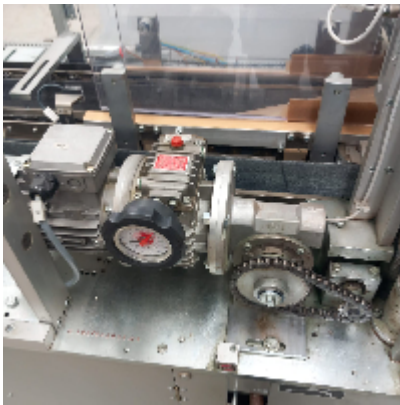

Fardellatrici/Fascettatrici/Incellofanatrici Cam ASB 38

Immagini

MACHINE WORKING FLOW

Dettagli prodotto

Categoria:	Fardellatrici/Fascettatrici/Incellofanatrici
Macchina:	ASB 38
Codice macchina:	24-1333

INTIMAC S.R.L.

Via XXV Aprile, 8
21054 Fagnano Olona (VA) - Italia
Tel. +39 0331 1693557
email: inti@intisrl.it

Costruttore: Cam

Anno di costruzione: 2012

Descrizione

La fascicolatrice automatica CAM modello ASB38 è semplice e compatta.

Fascicolazione e impacchettamento di cartoni, bottiglie, vassoi e prodotti vari in qualsiasi disposizione.

- unica bobina di materiale da imballo per un migliore utilizzo dello stesso e una reale riduzione dei tempi di cambio formato.
- sistema di stiramento elettromeccanico per mantenere costante la tensione della banda indipendentemente dal diametro della bobina.
- 1 sola posizione di saldatura, accuratamente ripetuta sul fardello, migliora notevolmente l'aspetto della confezione
- La saldatura ottenuta mediante una barra saldante in combinazione con un'unità di frenatura del film, garantisce un'eccellente tenuta uniforme