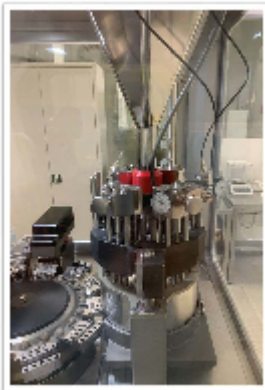

Riempitrici di Capsule/Opercolatrici BOSCH GKF 720

Immagini

Dettagli prodotto

Categoria:	Riempitrici di Capsule/Opercolatrici
Macchina:	GKF 720
Codice macchina:	24-1318
Costruttore:	BOSCH
Anno di costruzione:	2019

Descrizione

Riempitrice di capsule BOSCH GKF 720
Modello: BOSCH GKF 720
Anno di costruzione: 2019
Peso: 1500 chilogrammi
Ore di funzionamento: 4.130 ore
Produzione: 3.000-43.500 capsule all'ora.
Barile della capsula: 12 segmenti con 5 fori per segmento.
Formato strumento Dimensione capsula: 0 EL
Altre attrezzature:
Trasportatore di capsule vuote Nilfisk (Modello: 9505) (85 kg)
Sistema di aspirazione della polvere:
Pacchetto ricambi
Utensile di rinalzo aggiuntivo dimensione capsula 1
Ulteriori attrezzature: