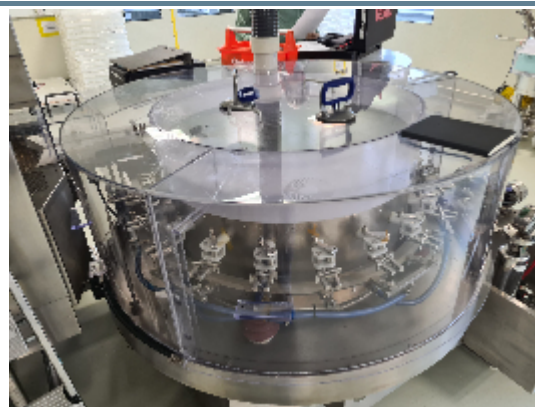

Lignes Complètes BOSCH RRN3020 Bosch + HQL 3460 Bosch + MLF3002 Bosch + TPC + Seidenader DAR150LR

Images

Détails du produit

Catégorie:	Vendue
Machine:	RRN3020 Bosch + HQL 3460 Bosch + MLF3002 Bosch + TPC + Seidenader DAR150LR
Référence machine:	LB516
Constructeur:	BOSCH
Année:	1995

Description

Ligne complète de remplissage de flacons comprenant :
Machine à laver les flacons Bosch RRN 3020
Tunnel de dépyrogénéation de flacons Bosch HQL 3460
Machine de remplissage de flacons Bosch modèle MLF 3002 complète avec isolateur sur machine de remplissage de flacons TPC
Machine à laver de décontamination externe Seidenader DAR 150-LR. Plusieurs formats sont inclus dans la ligne