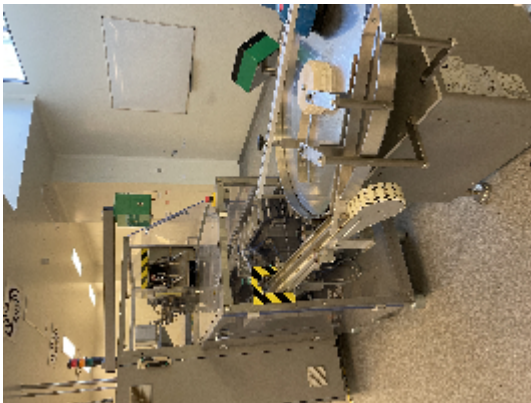

INTIMAC S.R.L.
Via XXV Aprile, 8
21054 Fagnano Olona (VA) - Italia
Tel. +39 0331 1693557
email: inti@intisrl.it

Dettagli prodotto

Categoria:	Astuciatrici/Incartonatrici
Macchina:	IMA 255
Codice macchina:	24-1292