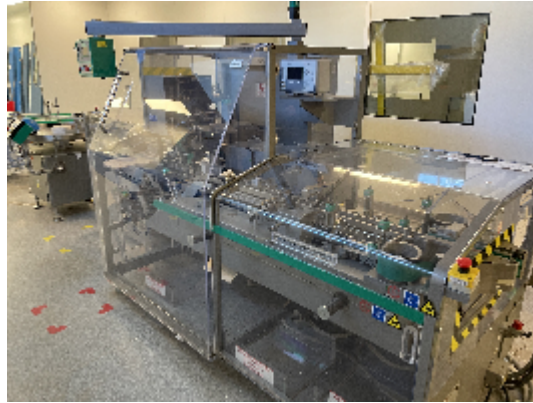

Astucciatrici/Incartonatrici MARCHESINI GROUP IMA 255

Immagini

INTIMAC S.R.L.
Via XXV Aprile, 8
21054 Fagnano Olona (VA) - Italia
Tel. +39 0331 1693557
email: inti@intisrl.it

Dettagli prodotto

Categoria:	Astuciatrici/Incartonatrici
Macchina:	IMA 255
Codice macchina:	24-1292

Costruttore: MARCHESINI GROUP

Anno di costruzione: 2001

Descrizione

Astuciatrice orizzontale a moto continuo Marchesini MA255

anno di fabbricazione : 2001

con alimentatore per flaconi, interamente realizzata con struttura a balcone, progettata attorno a tre concetti fondamentali: versatilità, ergonomia e massima efficienza in un ingombro ridotto.

Per le sue caratteristiche è la soluzione ideale per il confezionamento di prodotti cosmetici e farmaceutici.

Inserimento del prodotto su MA 255

L'inserimento del prodotto nei cartoni avviene in modo continuo, per mezzo di 2 spintori posti di fronte al lato operatore, realizzando 2 inserimenti contemporaneamente.

I 2 spintori sono attivati in modo indipendente, rendendo possibile l'azione anche di uno solo, quando necessario. produzione meccanica: fino a 240 pezzi/min Magazzino cartoni

Il magazzino cartoni motorizzato si trova a un livello inferiore rispetto al trasporto del prodotto.