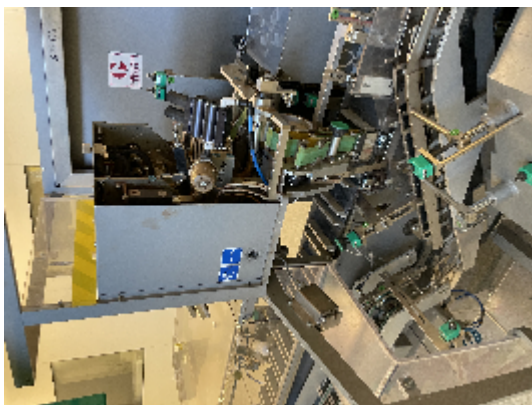

Astucciatrici/Incartonatrici MARCHESINI GROUP IMA 255

Immagini

INTIMAC S.R.L.
Via XXV Aprile, 8
21054 Fagnano Olona (VA) - Italia
Tel. +39 0331 1693557
email: inti@intisrl.it

Dettagli prodotto

Categoria:	Astuciatrici/Incartonatrici
Macchina:	IMA 255
Codice macchina:	24-1292

Costruttore: MARCHESINI GROUP

Anno di costruzione: 2001

Descrizione

Astuciatrice orizzontale a moto continuo Marchesini MA255

anno di fabbricazione : 2001

con alimentatore per flaconi, interamente realizzata con struttura a balcone, progettata attorno a tre concetti fondamentali: versatilità, ergonomia e massima efficienza in un ingombro ridotto.

Per le sue caratteristiche è la soluzione ideale per il confezionamento di prodotti cosmetici e farmaceutici.

Inserimento del prodotto su MA 255

L'inserimento del prodotto nei cartoni avviene in modo continuo, per mezzo di 2 spintori posti di fronte al lato operatore, realizzando 2 inserimenti contemporaneamente.

I 2 spintori sono attivati in modo indipendente, rendendo possibile l'azione anche di uno solo, quando necessario. produzione meccanica: fino a 240 pezzi/min Magazzino cartoni

Il magazzino cartoni motorizzato si trova a un livello inferiore rispetto al trasporto del prodotto.