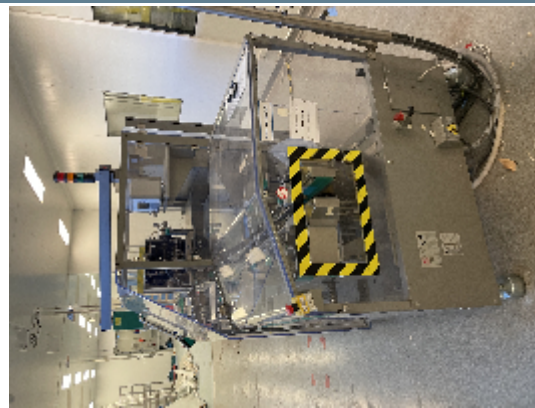

Astucciatrici/Incartonatrici MARCHESINI GROUP IMA 255

Immagini

INTIMAC S.R.L.
Via XXV Aprile, 8
21054 Fagnano Olona (VA) - Italia
Tel. +39 0331 1693557
email: inti@intisrl.it

Dettagli prodotto

Categoria:	Astuciatrici/Incartonatrici
Macchina:	IMA 255
Codice macchina:	24-1292

Costruttore: MARCHESINI GROUP

Anno di costruzione: 2001

Descrizione

Astuciatrice orizzontale a moto continuo Marchesini MA255

anno di fabbricazione : 2001

con alimentatore per flaconi, interamente realizzata con struttura a balcone, progettata attorno a tre concetti fondamentali: versatilità, ergonomia e massima efficienza in un ingombro ridotto.

Per le sue caratteristiche è la soluzione ideale per il confezionamento di prodotti cosmetici e farmaceutici.

Inserimento del prodotto su MA 255

L'inserimento del prodotto nei cartoni avviene in modo continuo, per mezzo di 2 spintori posti di fronte al lato operatore, realizzando 2 inserimenti contemporaneamente.

I 2 spintori sono attivati in modo indipendente, rendendo possibile l'azione anche di uno solo, quando necessario. produzione meccanica: fino a 240 pezzi/min Magazzino cartoni

Il magazzino cartoni motorizzato si trova a un livello inferiore rispetto al trasporto del prodotto.