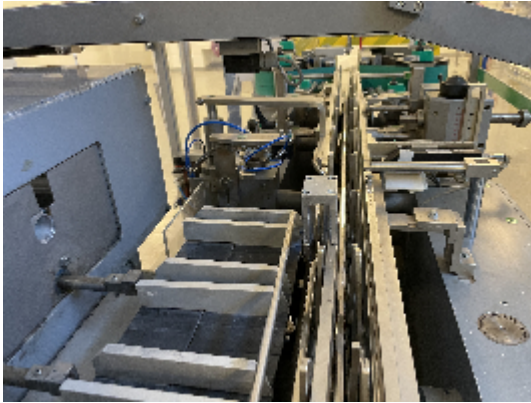

Astucciatrici/Incartonatrici MARCHESINI GROUP IMA 255

Immagini

INTIMAC S.R.L.
Via XXV Aprile, 8
21054 Fagnano Olona (VA) - Italia
Tel. +39 0331 1693557
email: inti@intisrl.it

Dettagli prodotto

Categoria:	Astuciatrici/Incartonatrici
Macchina:	IMA 255
Codice macchina:	24-1292

Costruttore: MARCHESINI GROUP

Anno di costruzione: 2001

Descrizione

Astuciatrice orizzontale a moto continuo Marchesini MA255

anno di fabbricazione : 2001

con alimentatore per flaconi, interamente realizzata con struttura a balcone, progettata attorno a tre concetti fondamentali: versatilità, ergonomia e massima efficienza in un ingombro ridotto.

Per le sue caratteristiche è la soluzione ideale per il confezionamento di prodotti cosmetici e farmaceutici.

Inserimento del prodotto su MA 255

L'inserimento del prodotto nei cartoni avviene in modo continuo, per mezzo di 2 spintori posti di fronte al lato operatore, realizzando 2 inserimenti contemporaneamente.

I 2 spintori sono attivati in modo indipendente, rendendo possibile l'azione anche di uno solo, quando necessario. produzione meccanica: fino a 240 pezzi/min Magazzino cartoni

Il magazzino cartoni motorizzato si trova a un livello inferiore rispetto al trasporto del prodotto.