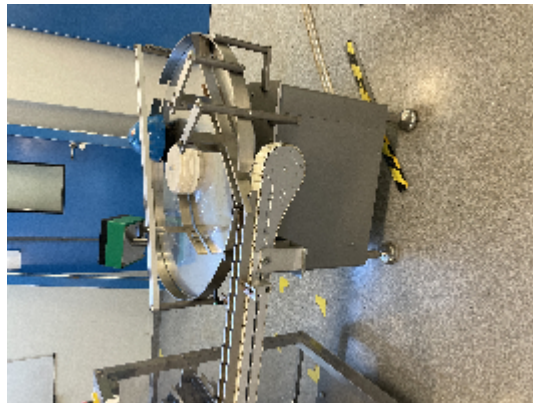

INTIMAC S.R.L.
Via XXV Aprile, 8
21054 Fagnano Olona (VA) - Italia
Tel. +39 0331 1693557
email: inti@intisrl.it

Dettagli prodotto

Categoria:	Astuciatrici/Incartonatrici
Macchina:	IMA 255
Codice macchina:	24-1292