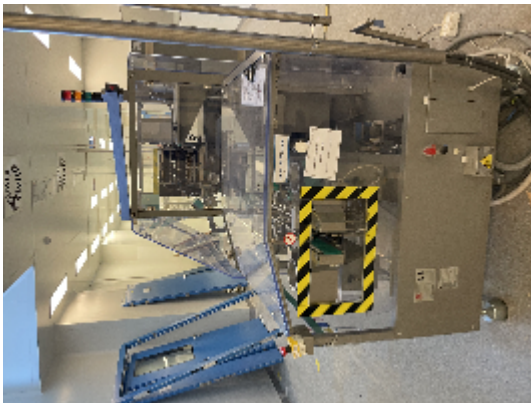

Astucciatrici/Incartonatrici MARCHESINI GROUP IMA 255

Immagini

INTIMAC S.R.L.
Via XXV Aprile, 8
21054 Fagnano Olona (VA) - Italia
Tel. +39 0331 1693557
email: inti@intisrl.it

Dettagli prodotto

Categoria:	Astuciatrici/Incartonatrici
Macchina:	IMA 255
Codice macchina:	24-1292

Costruttore: MARCHESINI GROUP

Anno di costruzione: 2001

Descrizione

Astuciatrice orizzontale a moto continuo Marchesini MA255

anno di fabbricazione : 2001

con alimentatore per flaconi, interamente realizzata con struttura a balcone, progettata attorno a tre concetti fondamentali: versatilità, ergonomia e massima efficienza in un ingombro ridotto.

Per le sue caratteristiche è la soluzione ideale per il confezionamento di prodotti cosmetici e farmaceutici.

Inserimento del prodotto su MA 255

L'inserimento del prodotto nei cartoni avviene in modo continuo, per mezzo di 2 spintori posti di fronte al lato operatore, realizzando 2 inserimenti contemporaneamente.

I 2 spintori sono attivati in modo indipendente, rendendo possibile l'azione anche di uno solo, quando necessario. produzione meccanica: fino a 240 pezzi/min Magazzino cartoni

Il magazzino cartoni motorizzato si trova a un livello inferiore rispetto al trasporto del prodotto.