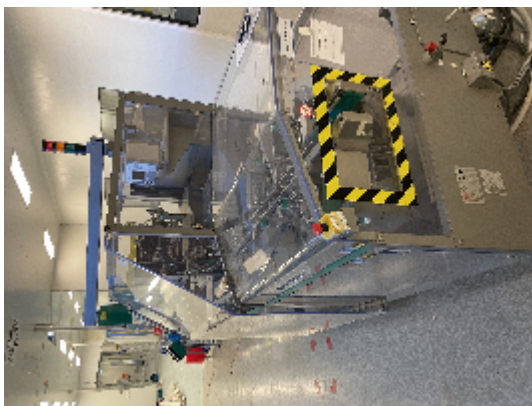

Astucciatrici/Incartonatrici MARCHESINI GROUP IMA 255

Immagini