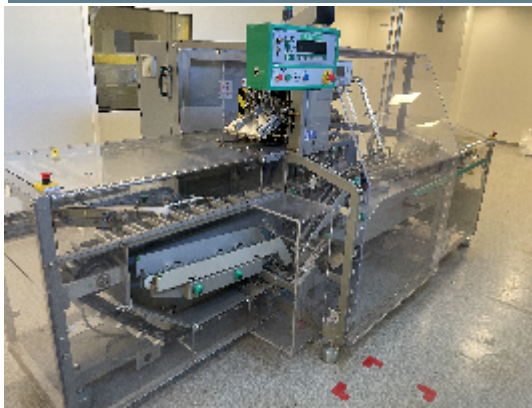

Astucciatrici/Incartonatrici MARCHESINI GROUP IMA 255

Immagini