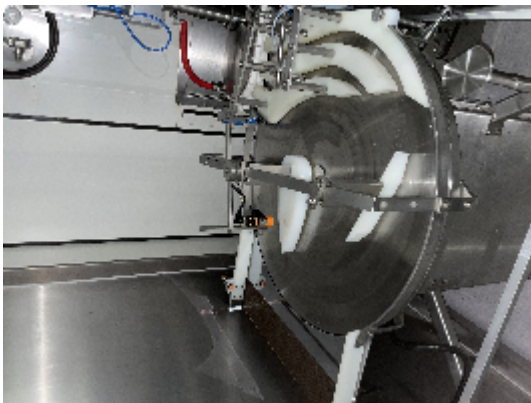

МАШИНЫ АСЕПТИЧЕСКОГО РОЗЛИВА И УКУПОРКИ BOSCH MLF 3002

Фотографии

Детали продукта

категория:	МАШИНЫ АСЕПТИЧЕСКОГО РОЗЛИВА И УКУПОРКИ
машина:	MLF 3002
Код оборудования:	24-1295
Сборка:	BOSCH
Год сборки:	1995

INTIMAC S.R.L.

Via XXV Aprile, 8
21054 Fagnano Olona (VA) - Italia
Tel. +39 0331 1693557
email: inti@intisrl.it

описание

Машина Bosch MLF 3002 для наполнения и укупорки инъекционных флаконов с прерывистым движением. Включает в себя поворотный стол для пустых флаконов, 4 ротационные поршневые головки для наполнения (в настоящее время наполнение 100 мл), укупорочный инсертер с чашеобразным питателем и систему укупорки для ALU-крышек с чашеобразным питателем. Отклонение на 90 градусов в задней части машины и выгрузка продукта в соответствии с потоком продукта. Подходит для контейнеров диаметром до 55 мм и высотой до 185 мм (двойной индекс), вкладышей и крышек диаметром до 36 мм.
Производительность около 6 000 контейнеров в час.