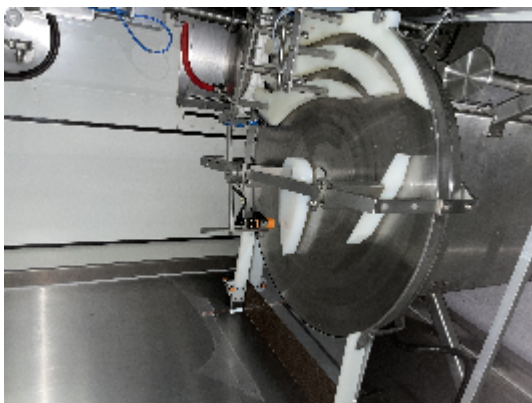

Riempitrici e Tappatrici / infialatrici Sterili BOSCH MLF 3002

Immagini

Dettagli prodotto

Categoria:	Riempitrici e Tappatrici / infialatrici Sterili
Macchina:	MLF 3002
Codice macchina:	24-1295
Costruttore:	BOSCH
Anno di costruzione:	1995

Descrizione

INTIMAC S.R.L.

Via XXV Aprile, 8
21054 Fagnano Olona (VA) - Italia
Tel. +39 0331 1693557
email: inti@intisrl.it

Macchina di riempimento e chiusura a movimento intermittente Bosch MLF 3002 per fiale iniettabili. Include tavola rotante per fiale vuote, 4 teste di riempimento a pistone rotante (attualmente riempiono 100 ml), inseritore di tappi con alimentatore di vaschette e sistema di chiusura per tappi ALU con alimentatore di vaschette. Scarto a 90 gradi verso la parte posteriore della macchina e scarico del prodotto in linea con il flusso. Adatta per contenitori con diametro fino a 55 mm e altezza fino a 185 mm (doppio indice), inserti e tappi con diametro fino a 36 mm.

Produzione di circa 6.000 contenitori all'ora.