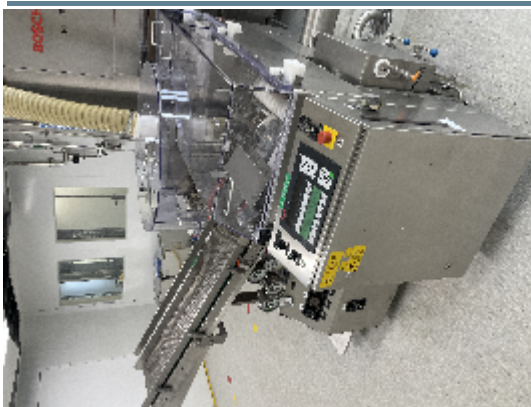

Lavadoras para Ampollas y Viales/Limpiadoras de Frascos BOSCH RRU2020

Fotos

Detalles del producto

Categoría:	Lavadoras para Ampollas y Viales/Limpiadoras de Frascos
Machine:	RRU2020
Machine code:	24-1293
Fabricante:	BOSCH
Año de fabricación:	1995

Descripción

LAVADORA MODELO RRU 2020 La serie RRU de Bosch de lavadoras y secadoras realiza una limpieza por ultrasonidos para una eliminación rápida y precisa de material particulado y una eliminación precisa de material particulado. El diseño rotativo permite una pequeña huella y facilidad de huella y facilidad de funcionamiento con una eliminación rápida y precisa de material particulado y una alimentación fiable de recipientes pequeños. Los cabezales rotativos RRU de Bosch le proporcionarán excelentes resultados con una manipulación cuidadosa de los viales. Pueden configurarse para una amplia gama de formatos. Lavadora rotativa ideal para la limpieza de frascos ampolla. Los rangos de procesamiento y las capacidades dependen de los envases individuales, de la integración en la línea de envases individuales, de la integración en la línea, etc. Construcción conforme a GMP; ocupa poco espacio; transporte seguro de los envases; alto nivel de limpieza por ultrasonidos; estaciones para el lavado interno y externo de los envases estaciones para el lavado externo e interno de los envases; con estación de bombeo; cambio rápido de formato.

ESPECIFICACIONES TÉCNICAS

Peso neto Kg 1790

Diámetro máximo del contenedor 52 mm

Altura máxima del contenedor 110 mm

Producción máxima 8000 / hora