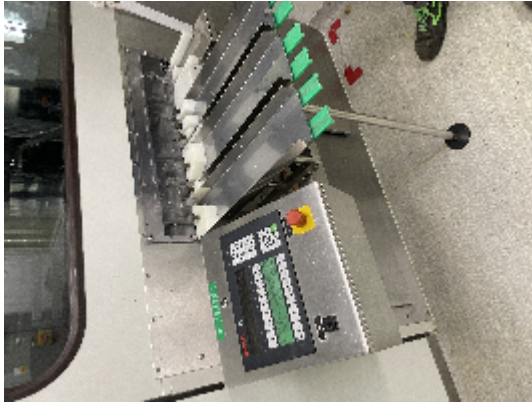

Lavadoras para Ampollas y Viales/Limpiadoras de Frascos BOSCH RRU2020

Fotos

Detalles del producto

Categoría:	Lavadoras para Ampollas y Viales/Limpiadoras de Frascos
Machine:	RRU2020
Machine code:	24-1293
Fabricante:	BOSCH
Año de fabricación:	1995

Descripción

LAVADORA MODELO RRU 2020 La serie RRU de Bosch de lavadoras y secadoras realiza una limpieza por ultrasonidos para una eliminación rápida y precisa de material particulado y una eliminación precisa de material particulado. El diseño rotativo permite una pequeña huella y facilidad de huella y facilidad de funcionamiento con una eliminación rápida y precisa de material particulado y una alimentación fiable de recipientes pequeños. Los cabezales rotativos RRU de Bosch le proporcionarán excelentes resultados con una manipulación cuidadosa de los viales. Pueden configurarse para una amplia gama de formatos. Lavadora rotativa ideal para la limpieza de frascos ampolla. Los rangos de procesamiento y las capacidades dependen de los envases individuales, de la integración en la línea de envases individuales, de la integración en la línea, etc. Construcción conforme a GMP; ocupa poco espacio; transporte seguro de los envases; alto nivel de limpieza por ultrasonidos; estaciones para el lavado interno y externo de los envases estaciones para el lavado externo e interno de los envases; con estación de bombeo; cambio rápido de formato.

ESPECIFICACIONES TÉCNICAS

Peso neto Kg 1790

Diámetro máximo del contenedor 52 mm

Altura máxima del contenedor 110 mm

Producción máxima 8000 / hora