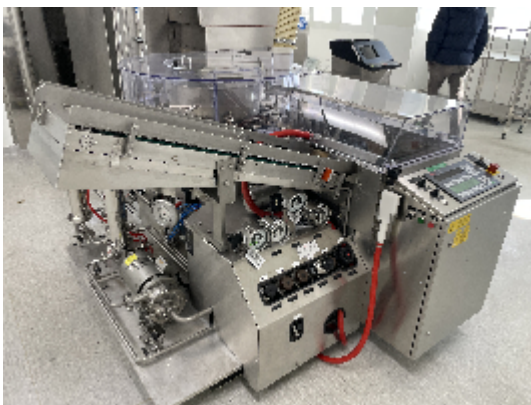

Lavadoras para Ampollas y Viales/Limpiadoras de Frascos BOSCH RRU2020

Fotos

Detalles del producto

Categoría:	Lavadoras para Ampollas y Viales/Limpiadoras de Frascos
Machine:	RRU2020
Machine code:	24-1293
Fabricante:	BOSCH
Año de fabricación:	1995

Descripción

LAVADORA MODELO RRU 2020 La serie RRU de Bosch de lavadoras y secadoras realiza una limpieza por ultrasonidos para una eliminación rápida y precisa de material particulado y una eliminación precisa de material particulado. El diseño rotativo permite una pequeña huella y facilidad de huella y facilidad de funcionamiento con una eliminación rápida y precisa de material particulado y una alimentación fiable de recipientes pequeños. Los cabezales rotativos RRU de Bosch le proporcionarán excelentes resultados con una manipulación cuidadosa de los viales. Pueden configurarse para una amplia gama de formatos. Lavadora rotativa ideal para la limpieza de frascos ampolla. Los rangos de procesamiento y las capacidades dependen de los envases individuales, de la integración en la línea de envases individuales, de la integración en la línea, etc. Construcción conforme a GMP; ocupa poco espacio; transporte seguro de los envases; alto nivel de limpieza por ultrasonidos; estaciones para el lavado interno y externo de los envases estaciones para el lavado externo e interno de los envases; con estación de bombeo; cambio rápido de formato.

ESPECIFICACIONES TÉCNICAS

Peso neto Kg 1790

Diámetro máximo del contenedor 52 mm

Altura máxima del contenedor 110 mm

Producción máxima 8000 / hora