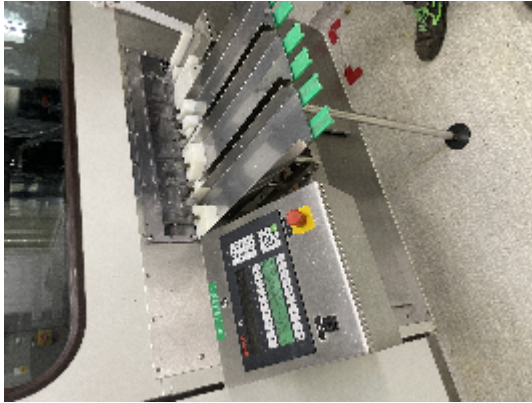

## Lavatrici per Fiale e Vials/Tavoli Soffianti per Flaconi BOSCH RRU2020

## Dettagli prodotto

<b>Categoria:</b>	Lavatrici per Fiale e Vials/Tavoli Soffianti per Flaconi
<b>Macchina:</b>	RRU2020
<b>Codice macchina:</b>	24-1293
<b>Costruttore:</b>	BOSCH
<b>Anno di costruzione:</b>	1995

## Descrizione

Lavatrice MODELLO RRU 2020 La serie di lavatrici e asciugatrici Bosch RRU esegue il lavaggio a ultrasuoni per la rimozione rapida e precisa del particolato e la rimozione precisa del particolato. Il design rotativo consente un ingombro ridotto e una facilità di ingombro e di funzionamento con una rimozione rapida e precisa del materiale particolato e un'alimentazione affidabile di piccoli contenitori. Le teste rotanti RRU di Bosch garantiscono risultati eccellenti con una manipolazione delicata delle fiale. Possono essere configurate per un'ampia gamma di formati. Lavatrice rotante ideale per la pulizia dei flaconi di fiale. Le gamme e le capacità di trattamento dipendono dai singoli contenitori, dall'integrazione della linea sui singoli contenitori, dall'integrazione della linea, ecc. Costruzione conforme alle GMP; ingombro ridotto; trasporto sicuro dei contenitori; alto livello di pulizia a ultrasuoni; stazioni per il lavaggio interno ed esterno dei contenitori stazioni per il lavaggio esterno ed interno dei contenitori; con stazione di pompaggio; cambio rapido del formato.

### SPECIFICHE TECNICHE

Peso netto Kg 1790

Diametro massimo del contenitore 52 mm

Altezza massima del contenitore 110 mm

Produzione massima 8000 / ora