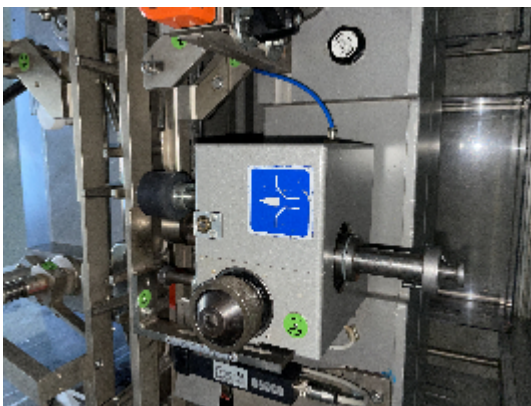

Estuchadoras/Empaquetadoras MARCHESINI GROUP MA155

Fotos

Detalles del producto

Categoría:	Estuchadoras/Empaquetadoras
Machine:	MA155
Machine code:	24-1291
Fabricante:	MARCHESINI GROUP
Año de fabricación:	1997

Descripción

Máquinas estuchadoras horizontales de movimiento continuo, de alta velocidad, PARA BOTELLAS, adecuadas para el envasado de productos en cajas de cartón con pegamento, tuck-in o cierres combinados.

Características principales:

Diseño de balcón para facilitar el acceso, la visibilidad del producto, el mantenimiento y la limpieza
Unidades de accionamiento principal en baño de aceite para reducir el mantenimiento y prolongar la vida útil de la máquina
Cambio de formato fácil y rápido desde el lado del operador
Servomotores sincronizados
Ajuste motorizado de la cuota de longitud del cartón
Control cruzado producto-cartón-hoja
Amplia gama de personalizaciones de los sistemas de alimentación e impresión
Unidad de Pick & Place robotizada
Almacén de cartón motorizado en posición baja y ergonómica