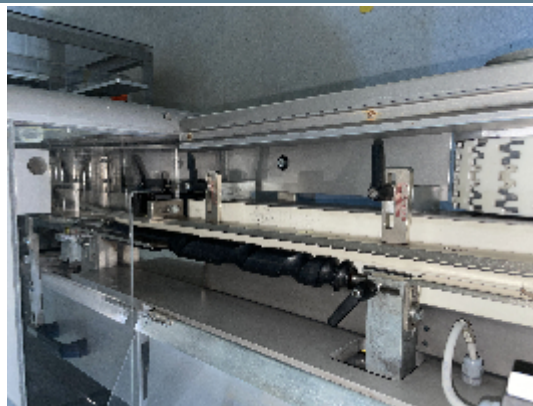

Estuchadoras/Empaquetadoras MARCHESINI GROUP MA155

Fotos

Detalles del producto

Categoría:	Estuchadoras/Empaquetadoras
Machine:	MA155
Machine code:	24-1291
Fabricante:	MARCHESINI GROUP
Año de fabricación:	1997

Descripción

Máquinas estuchadoras horizontales de movimiento continuo, de alta velocidad, PARA BOTELLAS, adecuadas para el envasado de productos en cajas de cartón con pegamento, tuck-in o cierres combinados.

Características principales:

Diseño de balcón para facilitar el acceso, la visibilidad del producto, el mantenimiento y la limpieza
Unidades de accionamiento principal en baño de aceite para reducir el mantenimiento y prolongar la vida útil de la máquina
Cambio de formato fácil y rápido desde el lado del operador
Servomotores sincronizados
Ajuste motorizado de la cuota de longitud del cartón
Control cruzado producto-cartón-hoja
Amplia gama de personalizaciones de los sistemas de alimentación e impresión
Unidad de Pick & Place robotizada
Almacén de cartón motorizado en posición baja y ergonómica

GAMA DE PRODUCTOS

Ancho del cartón: 25 mm - 100 mm
Altura de la caja: 15 mm - 85 mm
Longitud de la caja: 65 mm - 150 mm

SALIDA

Velocidad de producción: 140 (cartones/min)