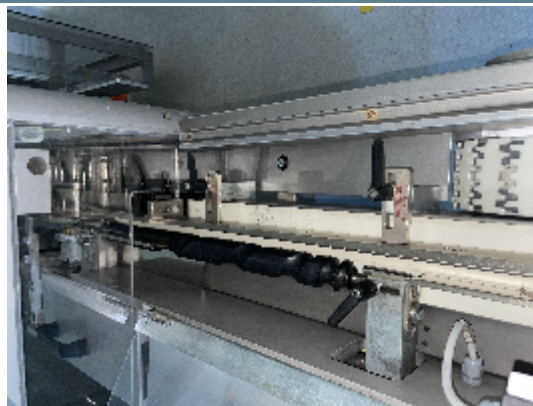

Astucciatrici/Incartonatrici MARCHESINI GROUP MA155

Immagini

INTIMAC S.R.L.

Via XXV Aprile, 8
21054 Fagnano Olona (VA) - Italia
Tel. +39 0331 1693557
email: inti@intisrl.it

Dettagli prodotto

Categoria:	Astucciatrici/Incartonatrici
Macchina:	MA155
Codice macchina:	24-1291
Costruttore:	MARCHESINI GROUP
Anno di costruzione:	1997

Descrizione

Macchine incartonatrici orizzontali a movimento continuo, ad alta velocità, PER BOTTIGLIE, adatte a confezionare prodotti in cartoni con colla, tuck-in, o chiusure combinate.

Caratteristiche principali:

Design a balcone per un facile accesso, visibilità del prodotto, manutenzione e pulizia
Unità di azionamento principale a bagno d'olio per ridurre la manutenzione e prolungare la vita della macchina
Cambio formato facile e veloce dal lato operatore
Servomotori sincronizzati
Regolazione motorizzata della quota di lunghezza del cartone
Controllo incrociato prodotto-cartone-foglietto
Ampia gamma di personalizzazioni dei sistemi di alimentazione e stampa
Unità Pick & Place robotizzata
Magazzino cartoni motorizzato in posizione bassa ed ergonomica

GAMMA DI PRODOTTI

Larghezza cartone: 25 mm - 100 mm
Altezza cartone: 15 mm - 85 mm
Lunghezza del cartone: 65 mm - 150 mm

USCITA

Velocità di produzione: 140 (cartoni/min)