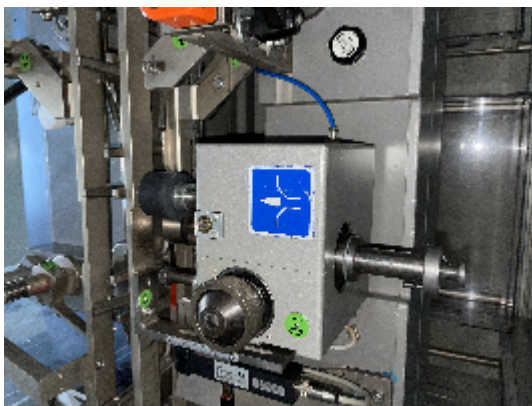

Astucciatrici/Incartonatrici MARCHESINI GROUP MA155

Immagini

INTIMAC S.R.L.

Via XXV Aprile, 8
21054 Fagnano Olona (VA) - Italia
Tel. +39 0331 1693557
email: inti@intisrl.it

Dettagli prodotto

Categoria:	Astucciatrici/Incartonatrici
Macchina:	MA155
Codice macchina:	24-1291
Costruttore:	MARCHESINI GROUP
Anno di costruzione:	1997

Descrizione

Macchine incartonatrici orizzontali a movimento continuo, ad alta velocità, PER BOTTIGLIE, adatte a confezionare prodotti in cartoni con colla, tuck-in, o chiusure combinate.

Caratteristiche principali:

Design a balcone per un facile accesso, visibilità del prodotto, manutenzione e pulizia
Unità di azionamento principale a bagno d'olio per ridurre la manutenzione e prolungare la vita della macchina
Cambio formato facile e veloce dal lato operatore
Servomotori sincronizzati
Regolazione motorizzata della quota di lunghezza del cartone
Controllo incrociato prodotto-cartone-foglietto
Ampia gamma di personalizzazioni dei sistemi di alimentazione e stampa
Unità Pick & Place robotizzata
Magazzino cartoni motorizzato in posizione bassa ed ergonomica