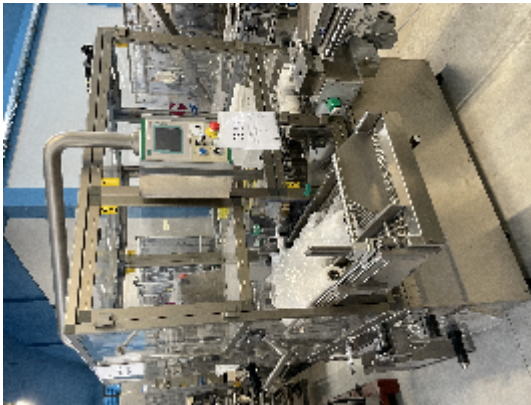

Etiquetadoras MARCHESINI GROUP RL 450

Fotos

Detalles del producto

Categoría:	Etiquetadoras
Machine:	RL 450
Machine code:	23-1232
Fabricante:	Neri Marchesini
Año de fabricación:	2010

Descripción

INTIMAC S.R.L.

Via XXV Aprile, 8
21054 Fagnano Olona (VA) - Italia
Tel. +39 0331 1693557
email: inti@intisrl.it

Rendimento máximo: 450 botellas/minuto
Altura de la etiqueta: 10 - 60 mm
Longitud de la etiqueta: 13 - 100 mm
Diámetro máx. de la bobina: 400 mm
Gama de formatos (datos del fabricante) :
Formato actual: Ampolla de 16 mm de diámetro
Dimensiones (ancho x fondo x alto): aprox. 230 x 150 x 190 cm
+ Armario de control
Siemens Simatic Multipanel
Dimensiones (An x Pr x Al): aprox. 100 x 70 x 230 cm