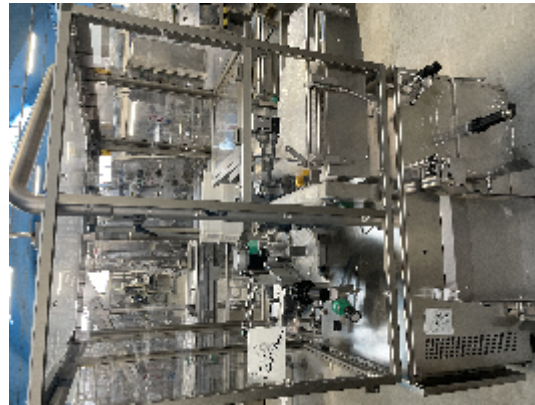

Etiquetadoras MARCHESINI GROUP RL 450

Fotos

Detalles del producto

Categoría:	Etiquetadoras
Machine:	RL 450
Machine code:	23-1232
Fabricante:	Neri Marchesini
Año de fabricación:	2010

Descripción

INTIMAC S.R.L.

Via XXV Aprile, 8
21054 Fagnano Olona (VA) - Italia
Tel. +39 0331 1693557
email: inti@intisrl.it

Rendimento máximo: 450 botellas/minuto
Altura de la etiqueta: 10 - 60 mm
Longitud de la etiqueta: 13 - 100 mm
Diámetro máx. de la bobina: 400 mm
Gama de formatos (datos del fabricante) :
Formato actual: Ampolla de 16 mm de diámetro
Dimensiones (ancho x fondo x alto): aprox. 230 x 150 x 190 cm
+ Armario de control
Siemens Simatic Multipanel
Dimensiones (An x Pr x Al): aprox. 100 x 70 x 230 cm