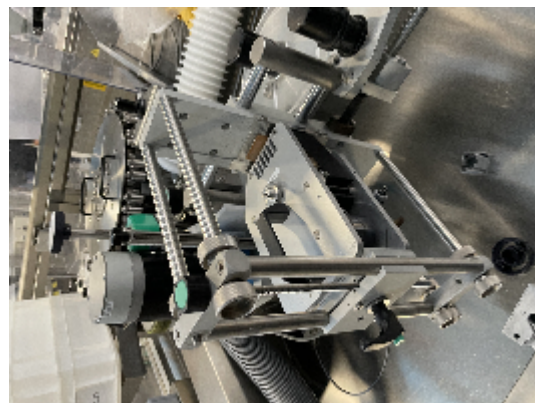

Etiquetadoras MARCHESINI GROUP RL 450

Fotos

Detalles del producto

Categoría:	Etiquetadoras
Machine:	RL 450
Machine code:	23-1232
Fabricante:	Neri Marchesini
Año de fabricación:	2010

Descripción

INTIMAC S.R.L.

Via XXV Aprile, 8
21054 Fagnano Olona (VA) - Italia
Tel. +39 0331 1693557
email: inti@intisrl.it

Rendimento máximo: 450 botellas/minuto
Altura de la etiqueta: 10 - 60 mm
Longitud de la etiqueta: 13 - 100 mm
Diámetro máx. de la bobina: 400 mm
Gama de formatos (datos del fabricante) :
Formato actual: Ampolla de 16 mm de diámetro
Dimensiones (ancho x fondo x alto): aprox. 230 x 150 x 190 cm
+ Armario de control
Siemens Simatic Multipanel
Dimensiones (An x Pr x Al): aprox. 100 x 70 x 230 cm