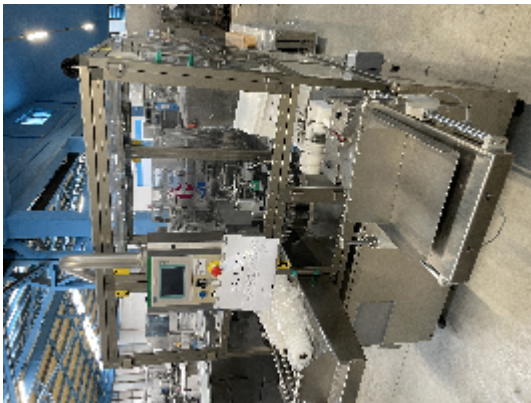

Etiquetadoras MARCHESINI GROUP RL 450

Fotos

Detalles del producto

Categoría:	Etiquetadoras
Machine:	RL 450
Machine code:	23-1232
Fabricante:	Neri Marchesini
Año de fabricación:	2010

Descripción

INTIMAC S.R.L.

Via XXV Aprile, 8
21054 Fagnano Olona (VA) - Italia
Tel. +39 0331 1693557
email: inti@intisrl.it

Rendimento máximo: 450 botellas/minuto
Altura de la etiqueta: 10 - 60 mm
Longitud de la etiqueta: 13 - 100 mm
Diámetro máx. de la bobina: 400 mm
Gama de formatos (datos del fabricante) :
Formato actual: Ampolla de 16 mm de diámetro
Dimensiones (ancho x fondo x alto): aprox. 230 x 150 x 190 cm
+ Armario de control
Siemens Simatic Multipanel
Dimensiones (An x Pr x Al): aprox. 100 x 70 x 230 cm