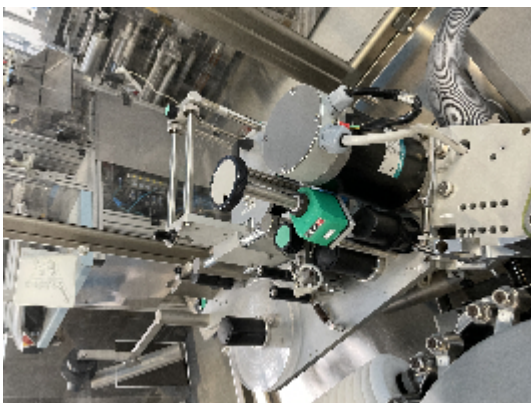

Etiquetadoras MARCHESINI GROUP RL 450

Fotos

Detalles del producto

Categoría:	Etiquetadoras
Machine:	RL 450
Machine code:	23-1232
Fabricante:	Neri Marchesini
Año de fabricación:	2010

Descripción

INTIMAC S.R.L.

Via XXV Aprile, 8
21054 Fagnano Olona (VA) - Italia
Tel. +39 0331 1693557
email: inti@intisrl.it

Rendimento máximo: 450 botellas/minuto
Altura de la etiqueta: 10 - 60 mm
Longitud de la etiqueta: 13 - 100 mm
Diámetro máx. de la bobina: 400 mm
Gama de formatos (datos del fabricante) :
Formato actual: Ampolla de 16 mm de diámetro
Dimensiones (ancho x fondo x alto): aprox. 230 x 150 x 190 cm
+ Armario de control
Siemens Simatic Multipanel
Dimensiones (An x Pr x Al): aprox. 100 x 70 x 230 cm