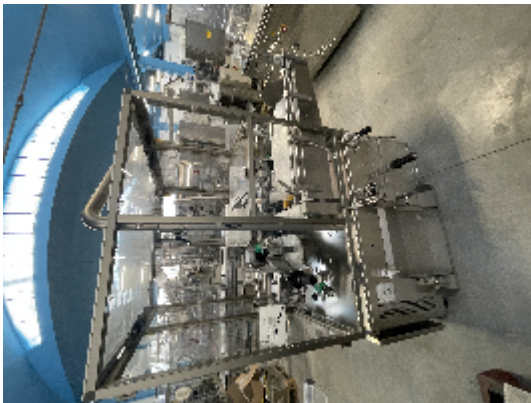

Etiquetadoras MARCHESINI GROUP RL 450

Fotos

Detalles del producto

Categoría:	Etiquetadoras
Machine:	RL 450
Machine code:	23-1232
Fabricante:	Neri Marchesini
Año de fabricación:	2010

Descripción

INTIMAC S.R.L.

Via XXV Aprile, 8
21054 Fagnano Olona (VA) - Italia
Tel. +39 0331 1693557
email: inti@intisrl.it

Rendimento máximo: 450 botellas/minuto
Altura de la etiqueta: 10 - 60 mm
Longitud de la etiqueta: 13 - 100 mm
Diámetro máx. de la bobina: 400 mm
Gama de formatos (datos del fabricante) :
Formato actual: Ampolla de 16 mm de diámetro
Dimensiones (ancho x fondo x alto): aprox. 230 x 150 x 190 cm
+ Armario de control
Siemens Simatic Multipanel
Dimensiones (An x Pr x Al): aprox. 100 x 70 x 230 cm