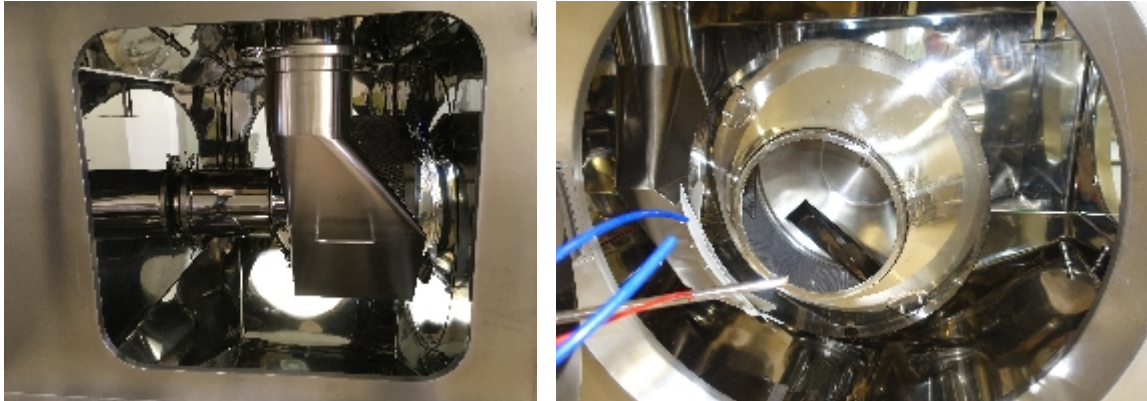

Confiseurs / Bassines Manesty XL LAB 2

Images

Détails du produit

Catégorie:	Confiseurs / Bassines
Machine:	XL LAB 2
Référence machine:	22F83 - IT467
Constructeur:	Manesty
Année:	2009

Description

Le XL Lab 02 étend la gamme des enduiseurs à tambour interchangeable de Manesty à une capacité totale de 75 litres.

Permet d'utiliser la flexibilité de la technologie des tambours interchangeables dans des rôles de production pilote ou à petite échelle.

La polyvalence des systèmes fournis avec le xlab2 simplifie la recherche tout en renforçant la confiance dans la mise à l'échelle de la production.

Fini selon les mêmes normes rigoureuses que les autres enrobeuses Manesty, le XL Lab 02 est capable d'enrober des suspensions aqueuses ou à base de solvant organique ainsi que du sucre.

Comme pour toutes les vernisseuses Manesty, des joints pneumatiques sont utilisés pour rendre la vernisseuse sûre lors de l'enrobage de produits dangereux.