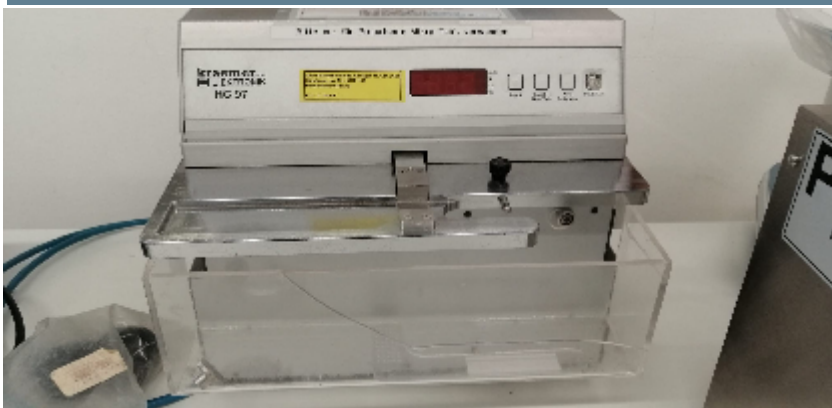

Qualitätskontrolle KRÄMER HC97

Fotos

Angaben zum Produkt

Kategorie:	Qualitätskontrolle
Maschine:	HC97
Maschinencode:	20S462
Maschinenhersteller:	KRÄMER
Baujahr:	2000

Beschreibung

Tablettenprüfgerät