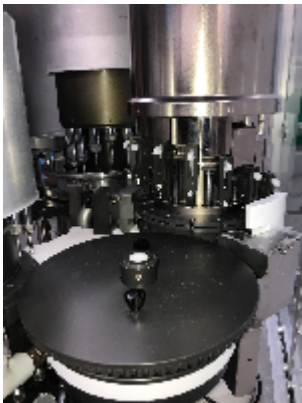

Riempitrici di Capsule/Opercolatrici MG2 Futura

Immagini

INTIMAC S.R.L.
Via XXV Aprile, 8
21054 Fagnano Olona (VA) - Italia
Tel. +39 0331 1693557
email: inti@intisrl.it

Dettagli prodotto

Categoria:	Vendute
Macchina:	Futura
Codice macchina:	IT304
Costruttore:	MG2
Anno di costruzione:	1996

Descrizione

Opercolatrice MG2 Futura
Adatta per per polveri, pellets e micro tablets.
Velocità: 48.000 capsule/h.
Lunghezza: 1200 mm
Larghezza: 1200 mm
Altezza: 1900 mm
Peso: 1500 kg
Formati inclusi: 0L-0-1-2-3-4