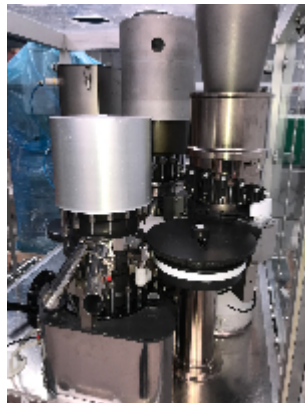

Riempitrici di Capsule/Opercolatrici MG2 Futura

Immagini

INTIMAC S.R.L.
Via XXV Aprile, 8
21054 Fagnano Olona (VA) - Italia
Tel. +39 0331 1693557
email: inti@intisrl.it

Dettagli prodotto

Categoria:	Vendute
Macchina:	Futura
Codice macchina:	IT304
Costruttore:	MG2
Anno di costruzione:	1996

Descrizione

Opercolatrice MG2 Futura
Adatta per per polveri, pellets e micro tablets.
Velocità: 48.000 capsule/h.
Lunghezza: 1200 mm
Larghezza: 1200 mm
Altezza: 1900 mm
Peso: 1500 kg
Formati inclusi: 0L-0-1-2-3-4