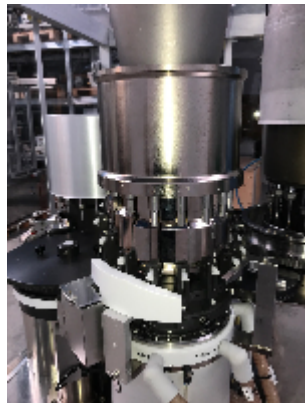

Riempitrici di Capsule/Opercolatrici MG2 Futura

Immagini

INTIMAC S.R.L.
Via XXV Aprile, 8
21054 Fagnano Olona (VA) - Italia
Tel. +39 0331 1693557
email: inti@intisrl.it

Dettagli prodotto

Categoria:	Vendute
Macchina:	Futura
Codice macchina:	IT304
Costruttore:	MG2
Anno di costruzione:	1996

Descrizione

Opercolatrice MG2 Futura
Adatta per per polveri, pellets e micro tablets.
Velocità: 48.000 capsule/h.
Lunghezza: 1200 mm
Larghezza: 1200 mm
Altezza: 1900 mm
Peso: 1500 kg
Formati inclusi: 0L-0-1-2-3-4