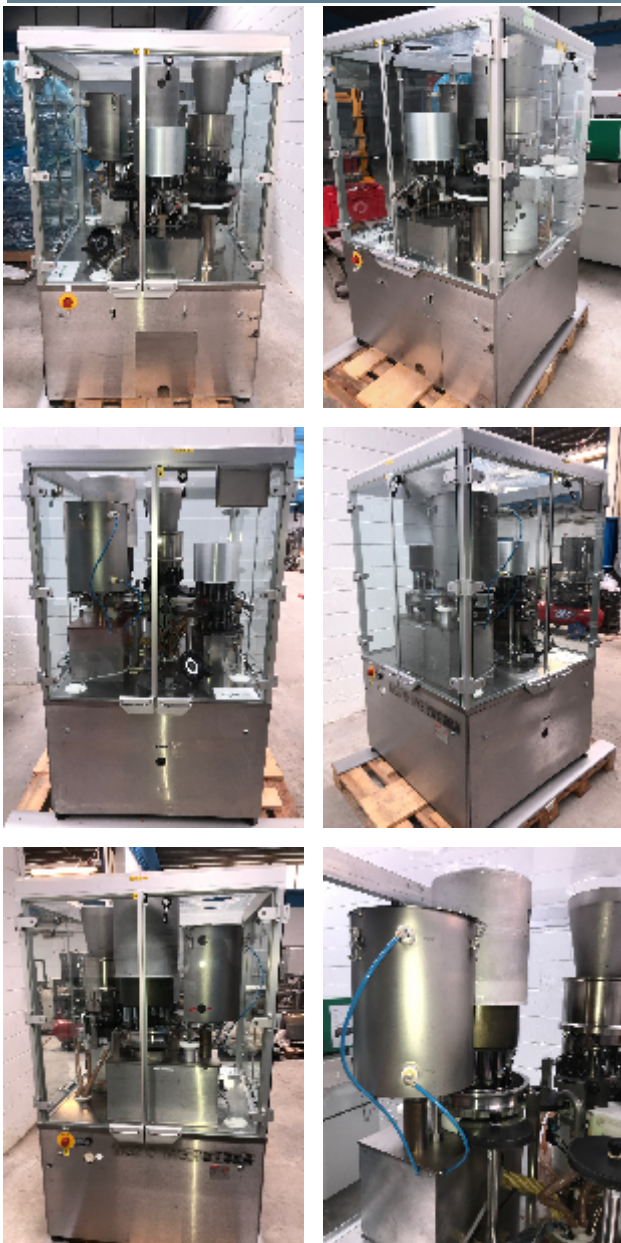

Riempitrici di Capsule/Opercolatrici MG2 Futura

Immagini

INTIMAC S.R.L.
Via XXV Aprile, 8
21054 Fagnano Olona (VA) - Italia
Tel. +39 0331 1693557
email: inti@intisrl.it

Dettagli prodotto

Categoria:	Vendute
Macchina:	Futura
Codice macchina:	IT304
Costruttore:	MG2
Anno di costruzione:	1996

Descrizione

Opercolatrice MG2 Futura
Adatta per per polveri, pellets e micro tablets.
Velocità: 48.000 capsule/h.
Lunghezza: 1200 mm
Larghezza: 1200 mm
Altezza: 1900 mm
Peso: 1500 kg
Formati inclusi: 0L-0-1-2-3-4