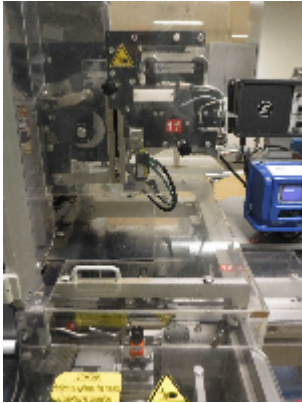

Estuchadora Uhlmann C130

Fotos

Detalles del producto

Categoría:	Estuchadoras/Empaquetadoras
Machine:	C130
Machine code:	24-1270

INTIMAC S.R.L.

Via XXV Aprile, 8
21054 Fagnano Olona (VA) - Italia
Tel. +39 0331 1693557
email: inti@intisrl.it

Fabricante: Uhlmann

Año de fabricación: 1997

Descripción

Uhlmann C130 (1997) Compacta, flexible, económica

La estuchadora de movimiento intermitente más pequeña de Uhlmann para el envasado de lotes de blíster pequeños y medianos, con un alto nivel de fiabilidad del proceso y una larga vida útil.

Rendimiento máx. 150 cartones/min.

Modo de funcionamiento intermitente

Ámbito de aplicación blíster

Tamaño máx. del cartón [A x B x H] 100 x 85 x 150 mm

Paso 5

Nº máx. de blísteres 10

Altura máx. de la pila de blísteres 80 mm