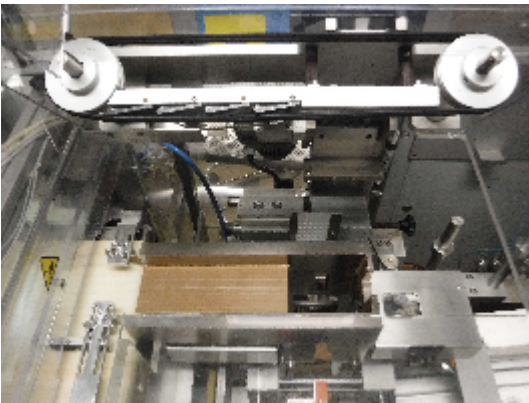

Estuchadora Uhlmann C130

Fotos

Detalles del producto

Categoría:	Estuchadoras/Empaquetadoras
Machine:	C130
Machine code:	24-1270

INTIMAC S.R.L.

Via XXV Aprile, 8
21054 Fagnano Olona (VA) - Italia
Tel. +39 0331 1693557
email: inti@intisrl.it

Fabricante: Uhlmann

Año de fabricación: 1997

Descripción

Uhlmann C130 (1997) Compacta, flexible, económica

La estuchadora de movimiento intermitente más pequeña de Uhlmann para el envasado de lotes de blíster pequeños y medianos, con un alto nivel de fiabilidad del proceso y una larga vida útil.

Rendimiento máx. 150 cartones/min.

Modo de funcionamiento intermitente

Ámbito de aplicación blíster

Tamaño máx. del cartón [A x B x H] 100 x 85 x 150 mm

Paso 5

Nº máx. de blísteres 10

Altura máx. de la pila de blísteres 80 mm