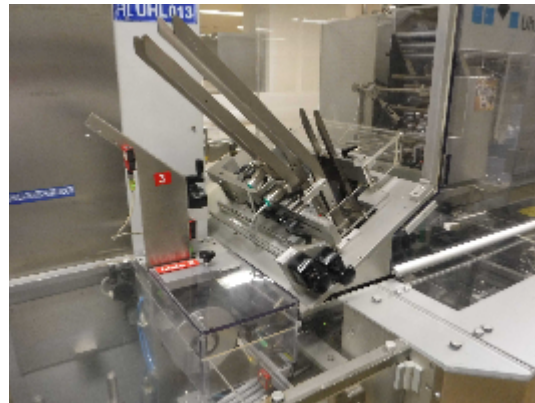

Estuchadora Uhlmann C130

Fotos

Detalles del producto

Categoría:	Estuchadoras/Empaquetadoras
Machine:	C130
Machine code:	24-1270

INTIMAC S.R.L.

Via XXV Aprile, 8
21054 Fagnano Olona (VA) - Italia
Tel. +39 0331 1693557
email: inti@intisrl.it

Fabricante: Uhlmann

Año de fabricación: 1997

Descripción

Uhlmann C130 (1997) Compacta, flexible, económica

La estuchadora de movimiento intermitente más pequeña de Uhlmann para el envasado de lotes de blíster pequeños y medianos, con un alto nivel de fiabilidad del proceso y una larga vida útil.

Rendimiento máx. 150 cartones/min.

Modo de funcionamiento intermitente

Ámbito de aplicación blíster

Tamaño máx. del cartón [A x B x H] 100 x 85 x 150 mm

Paso 5

Nº máx. de blísteres 10

Altura máx. de la pila de blísteres 80 mm