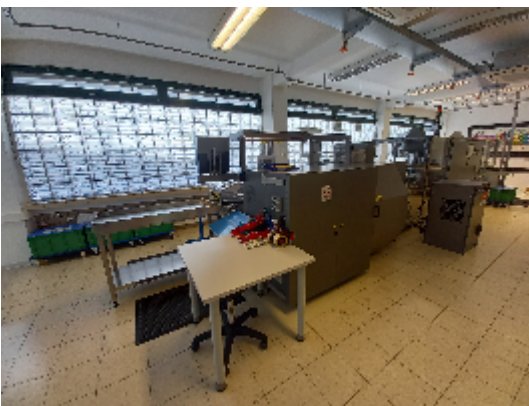

Lignes Complètes MARCHESINI GROUP Unica 220 +ACW-LP 45 5/30

Images

INTIMAC S.R.L.
Via XXV Aprile, 8
21054 Fagnano Olona (VA) - Italia
Tel. +39 0331 1693557
email: inti@intisrl.it

Détails du produit

Catégorie:	Vendue
Machine:	Unica 220 +ACW-LP 45 5/30
Référence machine:	LB513
Constructeur:	MARCHESINI GROUP
Année:	2015

Description

Type d'appareil : Thermoformeuse et encartonneuse pour l'emballage de flacons

Fabricant : Marchesini (Italie)

Type/modèle : Unica 220

Année de fabrication 2015

Alimentation électrique 400 V AC, 50 Hz, 3 PH + N + PE

Niveau sonore à 1m de distance : 64 db (A)

Dimensions (LxPxH) mm : 570 x 520 x 1080

Poids (avec réservoir vide) : 70 kg

Réservoir thermoplastique (capacité nominale) : 23 litres, réfrigérant R407

Type d'unité : Lecteur de code et contrôle de l'image d'impression