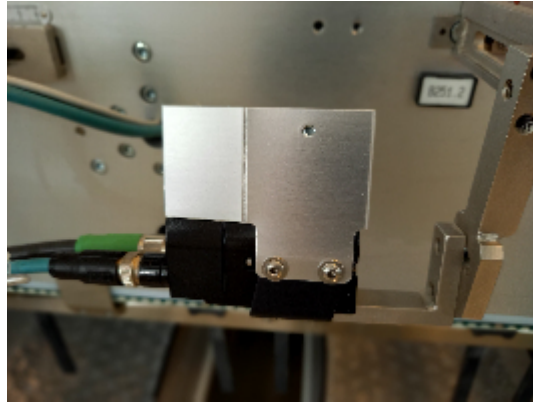

Lignes Complètes MARCHESINI GROUP Unica 220 +ACW-LP 45 5/30

Images

INTIMAC S.R.L.
Via XXV Aprile, 8
21054 Fagnano Olona (VA) - Italia
Tel. +39 0331 1693557
email: inti@intisrl.it

Détails du produit

Catégorie:	Vendue
Machine:	Unica 220 +ACW-LP 45 5/30
Référence machine:	LB513
Constructeur:	MARCHESINI GROUP
Année:	2015

Description

Type d'appareil : Thermoformeuse et encartonneuse pour l'emballage de flacons

Fabricant : Marchesini (Italie)

Type/modèle : Unica 220

Année de fabrication 2015

Alimentation électrique 400 V AC, 50 Hz, 3 PH + N + PE

Type d'unité : Refroidisseur d'eau relié à une machine de thermoformage

Fabricant : Euro Cold

Type/modèle : ACW-LP 45 5/30

Année de fabrication : 2012

Tension électrique de fonctionnement : 400V / 3ph / 50Hz

Niveau sonore à 1m de distance : 64 db (A)

Dimensions (LxPxH) mm : 570 x 520 x 1080

Poids (avec réservoir vide) : 70 kg

Réservoir thermoplastique (capacité nominale) : 23 litres, réfrigérant R407

Type d'unité : Lecteur de code et contrôle de l'image d'impression