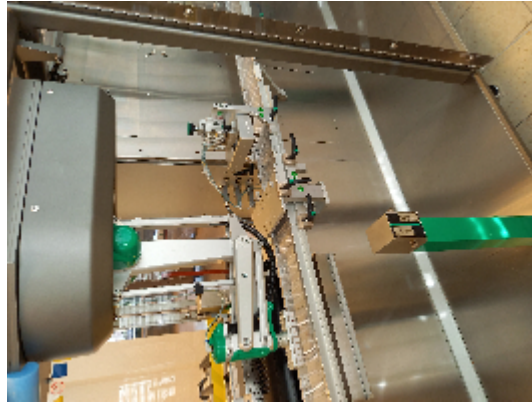

Lignes Complètes MARCHESINI GROUP Unica 220 +ACW-LP 45 5/30

Images

INTIMAC S.R.L.
Via XXV Aprile, 8
21054 Fagnano Olona (VA) - Italia
Tel. +39 0331 1693557
email: inti@intisrl.it

Détails du produit

Catégorie:	Vendue
Machine:	Unica 220 +ACW-LP 45 5/30
Référence machine:	LB513
Constructeur:	MARCHESINI GROUP
Année:	2015

Description

Type d'appareil : Thermoformeuse et encartonneuse pour l'emballage de flacons

Fabricant : Marchesini (Italie)

Type/modèle : Unica 220

Année de fabrication 2015

Alimentation électrique 400 V AC, 50 Hz, 3 PH + N + PE

Type d'unité : Refroidisseur d'eau relié à une machine de thermoformage

Fabricant : Euro Cold

Type/modèle : ACW-LP 45 5/30

Année de fabrication : 2012

Tension électrique de fonctionnement : 400V / 3ph / 50Hz

Niveau sonore à 1m de distance : 64 db (A)

Dimensions (LxPxH) mm : 570 x 520 x 1080

Poids (avec réservoir vide) : 70 kg

Réservoir thermoplastique (capacité nominale) : 23 litres, réfrigérant R407

Type d'unité : Lecteur de code et contrôle de l'image d'impression