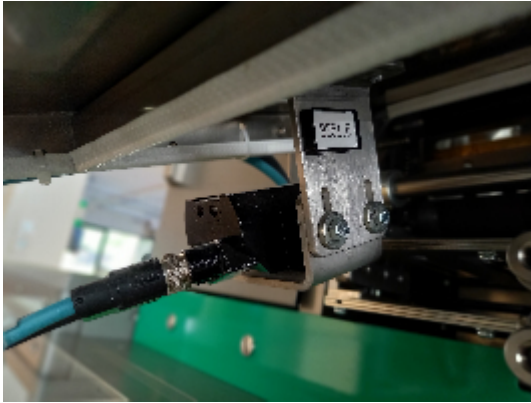

Lignes Complètes MARCHESINI GROUP Unica 220 +ACW-LP 45 5/30

Images

INTIMAC S.R.L.
Via XXV Aprile, 8
21054 Fagnano Olona (VA) - Italia
Tel. +39 0331 1693557
email: inti@intisrl.it

Détails du produit

Catégorie:	Vendue
Machine:	Unica 220 +ACW-LP 45 5/30
Référence machine:	LB513
Constructeur:	MARCHESINI GROUP
Année:	2015

Description

Type d'appareil : Thermoformeuse et encartonneuse pour l'emballage de flacons

Fabricant : Marchesini (Italie)

Type/modèle : Unica 220

Année de fabrication 2015

Alimentation électrique 400 V AC, 50 Hz, 3 PH + N + PE

Type d'unité : Refroidisseur d'eau relié à une machine de thermoformage

Fabricant : Euro Cold

Type/modèle : ACW-LP 45 5/30

Année de fabrication : 2012

Tension électrique de fonctionnement : 400V / 3ph / 50Hz

Niveau sonore à 1m de distance : 64 db (A)

Dimensions (LxPxH) mm : 570 x 520 x 1080

Poids (avec réservoir vide) : 70 kg

Réservoir thermoplastique (capacité nominale) : 23 litres, réfrigérant R407

Type d'unité : Lecteur de code et contrôle de l'image d'impression