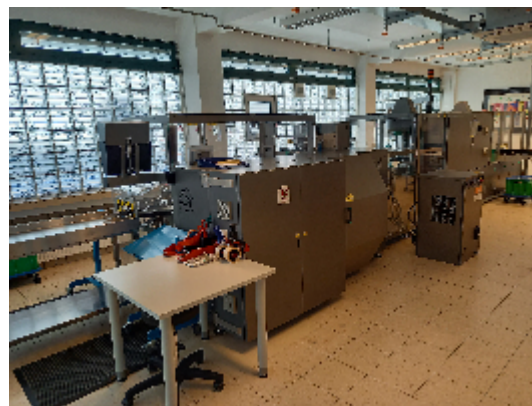

Lignes Complètes MARCHESINI GROUP Unica 220 +ACW-LP 45 5/30

Images

INTIMAC S.R.L.
Via XXV Aprile, 8
21054 Fagnano Olona (VA) - Italia
Tel. +39 0331 1693557
email: inti@intisrl.it

Détails du produit

Catégorie:	Vendue
Machine:	Unica 220 +ACW-LP 45 5/30
Référence machine:	LB513
Constructeur:	MARCHESINI GROUP
Année:	2015

Description

Type d'appareil : Thermoformeuse et encartonneuse pour l'emballage de flacons

Fabricant : Marchesini (Italie)

Type/modèle : Unica 220

Année de fabrication 2015

Alimentation électrique 400 V AC, 50 Hz, 3 PH + N + PE

Type d'unité : Refroidisseur d'eau relié à une machine de thermoformage

Fabricant : Euro Cold

Type/modèle : ACW-LP 45 5/30

Année de fabrication : 2012

Tension électrique de fonctionnement : 400V / 3ph / 50Hz

Niveau sonore à 1m de distance : 64 db (A)

Dimensions (LxPxH) mm : 570 x 520 x 1080

Poids (avec réservoir vide) : 70 kg

Réservoir thermoplastique (capacité nominale) : 23 litres, réfrigérant R407

Type d'unité : Lecteur de code et contrôle de l'image d'impression