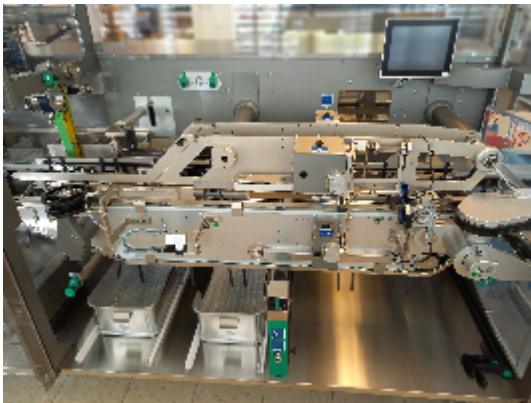

Lignes Complètes MARCHESINI GROUP Unica 220 +ACW-LP 45 5/30

Images

INTIMAC S.R.L.
Via XXV Aprile, 8
21054 Fagnano Olona (VA) - Italia
Tel. +39 0331 1693557
email: inti@intisrl.it

Détails du produit

Catégorie:	Vendue
Machine:	Unica 220 +ACW-LP 45 5/30
Référence machine:	LB513
Constructeur:	MARCHESINI GROUP
Année:	2015

Description

Type d'appareil : Thermoformeuse et encartonneuse pour l'emballage de flacons

Fabricant : Marchesini (Italie)

Type/modèle : Unica 220

Année de fabrication 2015

Alimentation électrique 400 V AC, 50 Hz, 3 PH + N + PE

Type d'unité : Refroidisseur d'eau relié à une machine de thermoformage

Fabricant : Euro Cold

Type/modèle : ACW-LP 45 5/30

Année de fabrication : 2012

Tension électrique de fonctionnement : 400V / 3ph / 50Hz

Niveau sonore à 1m de distance : 64 db (A)

Dimensions (LxPxH) mm : 570 x 520 x 1080

Poids (avec réservoir vide) : 70 kg

Réservoir thermoplastique (capacité nominale) : 23 litres, réfrigérant R407

Type d'unité : Lecteur de code et contrôle de l'image d'impression