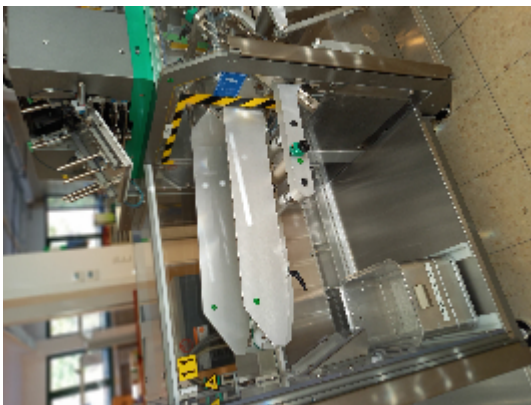

Lignes Complètes MARCHESINI GROUP Unica 220 +ACW-LP 45 5/30

Images

INTIMAC S.R.L.
Via XXV Aprile, 8
21054 Fagnano Olona (VA) - Italia
Tel. +39 0331 1693557
email: inti@intisrl.it

Détails du produit

Catégorie:	Vendue
Machine:	Unica 220 +ACW-LP 45 5/30
Référence machine:	LB513
Constructeur:	MARCHESINI GROUP
Année:	2015

Description

Type d'appareil : Thermoformeuse et encartonneuse pour l'emballage de flacons

Fabricant : Marchesini (Italie)

Type/modèle : Unica 220

Année de fabrication 2015

Alimentation électrique 400 V AC, 50 Hz, 3 PH + N + PE

Type d'unité : Refroidisseur d'eau relié à une machine de thermoformage

Fabricant : Euro Cold

Type/modèle : ACW-LP 45 5/30

Année de fabrication : 2012

Tension électrique de fonctionnement : 400V / 3ph / 50Hz