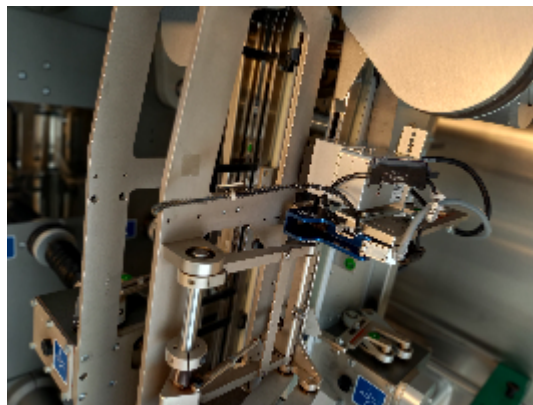

Lignes Complètes MARCHESINI GROUP Unica 220 +ACW-LP 45 5/30

Images

INTIMAC S.R.L.
Via XXV Aprile, 8
21054 Fagnano Olona (VA) - Italia
Tel. +39 0331 1693557
email: inti@intisrl.it

Détails du produit

Catégorie:	Vendue
Machine:	Unica 220 +ACW-LP 45 5/30
Référence machine:	LB513
Constructeur:	MARCHESINI GROUP
Année:	2015

Description

Type d'appareil : Thermoformeuse et encartonneuse pour l'emballage de flacons

Fabricant : Marchesini (Italie)

Type/modèle : Unica 220

Année de fabrication 2015

Alimentation électrique 400 V AC, 50 Hz, 3 PH + N + PE

Type d'unité : Refroidisseur d'eau relié à une machine de thermoformage

Fabricant : Euro Cold

Type/modèle : ACW-LP 45 5/30

Année de fabrication : 2012

Tension électrique de fonctionnement : 400V / 3ph / 50Hz