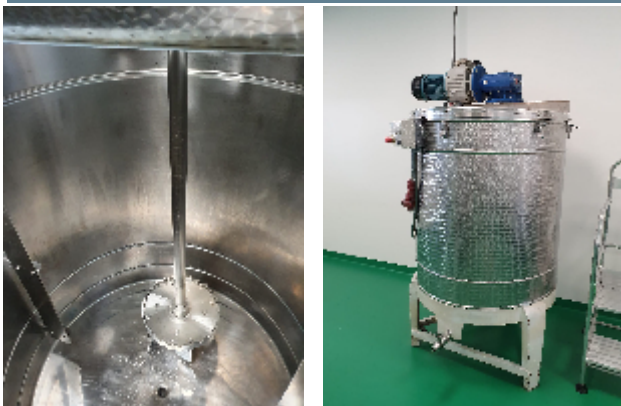

## Dissolver Bonfiglioli Engineering MVF110P

### Fotos

### Angaben zum Produkt

<b>Kategorie:</b>	Dissolver
<b>Maschine:</b>	MVF110P
<b>Maschinencode:</b>	24-1252
<b>Maschinenhersteller:</b>	Bonfiglioli Engineering
<b>Baujahr:</b>	1996