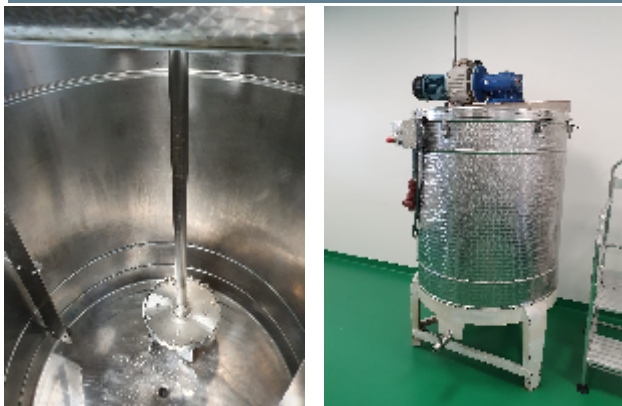

Dissolutore Bonfiglioli Engineering MVF110P

Immagini

Dettagli prodotto

Categoria:	Dissolutore
Macchina:	MVF110P
Codice macchina:	24-1252
Costruttore:	Bonfiglioli Engineering
Anno di costruzione:	1996

Descrizione