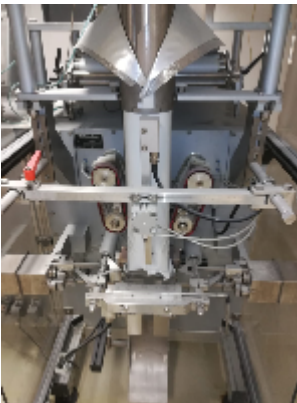

## Embolsadora RS Pack VPE 180/SD25

### Fotos

### Detalles del producto

|                            |              |
|----------------------------|--------------|
| <b>Categoría:</b>          | Embolsadora  |
| <b>Machine:</b>            | VPE 180/SD25 |
| <b>Machine code:</b>       | 23-1248      |
| <b>Fabricante:</b>         | RS Pack      |
| <b>Año de fabricación:</b> | 2010         |