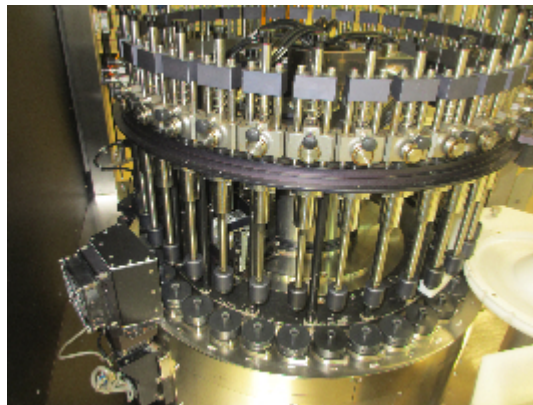

Revisadoras de Ampollas y Viales / Revisadora Micro Fisuras Brevetti Cea A50/300

Fotos

Detalles del producto

Categoría:	Revisoras de Ampollas y Viales / Revisadora Micro Fisuras
Machine:	A50/300
Machine code:	24-1229
Fabricante:	Brevetti Cea
Año de fabricación:	2009

Descripción

Máquina de inspección de la marca Brevetti CEA modelo A50/300 año de construcción 2009.
Los datos de la máquina son los siguientes:

Formatos: 1&2ml 10,75Ø Velocidad máxima 18000 ampollas en 1h.
5ml 14,75 Ø Velocidad máxima 18000 ampollas en 1h.

Estaciones de control: St. 0 cabezas burbuja/cosméticos
St. 1 partículas
St. 2 Partículas y nivel de llenado
St. 3 Quemador negro
St. 4 Partículas

Canales de salida: 2 salidas buenas
2 salidas malas

Documentación: Manual de instrucciones
Catálogo de piezas de recambio

Peso:2050 kg