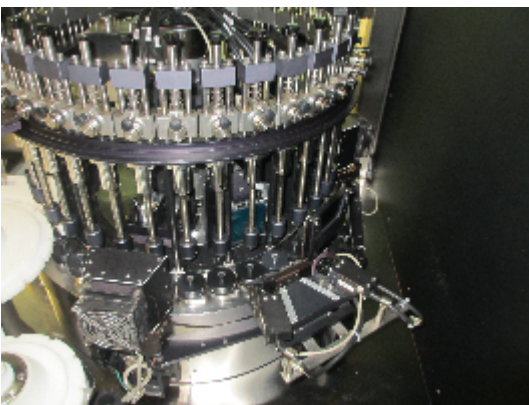

Revisadoras de Ampollas y Viales / Revisadora Micro Fisuras Brevetti Cea A50/300

Fotos

Detalles del producto

Categoría:	Revisoras de Ampollas y Viales / Revisadora Micro Fisuras
Machine:	A50/300
Machine code:	24-1229
Fabricante:	Brevetti Cea
Año de fabricación:	2009

Descripción

Máquina de inspección de la marca Brevetti CEA modelo A50/300 año de construcción 2009.
Los datos de la máquina son los siguientes:

Formatos: 1&2ml 10,75Ø Velocidad máxima 18000 ampollas en 1h.
5ml 14,75 Ø Velocidad máxima 18000 ampollas en 1h.

Estaciones de control: St. 0 cabezas burbuja/cosméticos
St. 1 partículas
St. 2 Partículas y nivel de llenado
St. 3 Quemador negro
St. 4 Partículas

Canales de salida: 2 salidas buenas
2 salidas malas

Documentación: Manual de instrucciones
Catálogo de piezas de recambio

Peso:2050 kg