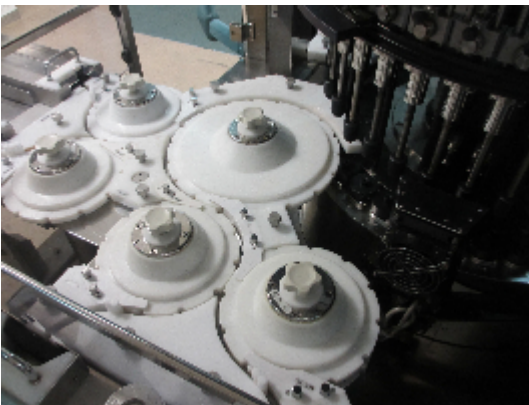

Revisadoras de Ampollas y Viales / Revisadora Micro Fisuras Brevetti Cea A50/300

Fotos

Detalles del producto

Categoría:	Revisoras de Ampollas y Viales / Revisadora Micro Fisuras
Machine:	A50/300
Machine code:	24-1229
Fabricante:	Brevetti Cea
Año de fabricación:	2009

Descripción

Máquina de inspección de la marca Brevetti CEA modelo A50/300 año de construcción 2009.
Los datos de la máquina son los siguientes:

Formatos: 1&2ml 10,75Ø Velocidad máxima 18000 ampollas en 1h.
5ml 14,75 Ø Velocidad máxima 18000 ampollas en 1h.

Estaciones de control: St. 0 cabezas burbuja/cosméticos
St. 1 partículas
St. 2 Partículas y nivel de llenado
St. 3 Quemador negro
St. 4 Partículas

Canales de salida: 2 salidas buenas
2 salidas malas

Documentación: Manual de instrucciones
Catálogo de piezas de recambio