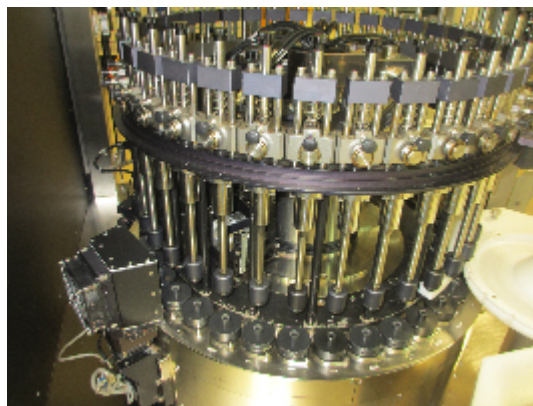

Ispezionatrici per Fiale e Vials/Sperlatrici Brevetti Cea A50/300

Immagini

Dettagli prodotto

Categoria:	Ispezionatrici per Fiale e Vials/Sperlatrici
Macchina:	A50/300
Codice macchina:	24-1229
Costruttore:	Brevetti Cea
Anno di costruzione:	2009

Descrizione

Ispezionatrice Brevetti CEA modello A50/300 BJ2009 con pezzi di ricambio.
I dati della macchina sono i seguenti:

Formati: 1&2ml 10,75Ø Velocità massima 18000 fiale in 1h.
5ml 14,75 Ø Velocità massima 18000 fiale in 1h.

Stazioni di controllo: St. 0 teste di bolle/cosmetici
St. 1 particelle
St. 2 Particelle e livello di riempimento
St. 3 Bruciatore nero
St. 4 Particelle

Canali di uscita: 2 uscite buone
2 uscite non buone