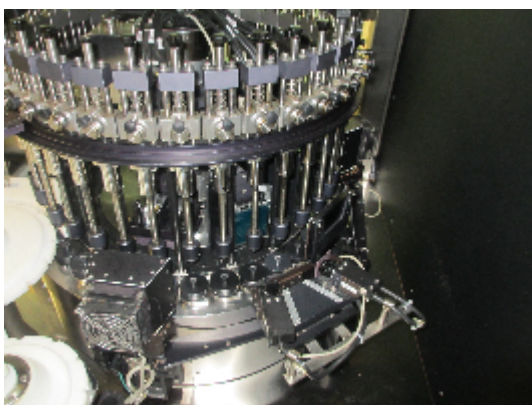

Ispezionatrici per Fiale e Vials/Sperlatrici Brevetti Cea A50/300

Immagini

Dettagli prodotto

Categoria:	Ispezionatrici per Fiale e Vials/Sperlatrici
Macchina:	A50/300
Codice macchina:	24-1229
Costruttore:	Brevetti Cea
Anno di costruzione:	2009

Descrizione

Ispezionatrice Brevetti CEA modello A50/300 BJ2009 con pezzi di ricambio.
I dati della macchina sono i seguenti:

Formati: 1&2ml 10,75Ø Velocità massima 18000 fiale in 1h.
5ml 14,75 Ø Velocità massima 18000 fiale in 1h.

Stazioni di controllo: St. 0 teste di bolle/cosmetici
St. 1 particelle
St. 2 Particelle e livello di riempimento
St. 3 Bruciatore nero
St. 4 Particelle

Canali di uscita: 2 uscite buone
2 uscite non buone