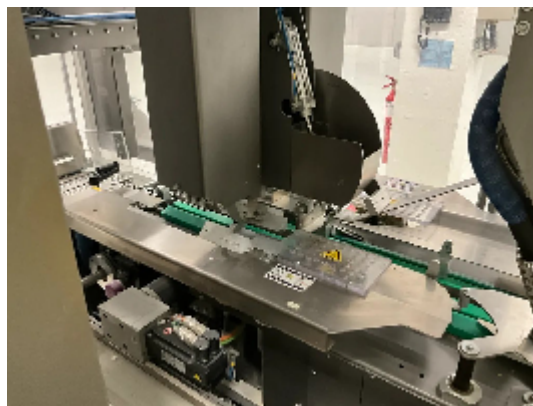

Volleinschlang- und Schrumpfgeräte IMA BFB DIVISION WA30

Fotos

Angaben zum Produkt

Kategorie:	Kartonierer/Kartonpacker
Maschine:	BFB DIVISION WA30
Maschinencode:	23-1224
Maschinenhersteller:	IMA
Baujahr:	n/a

Beschreibung