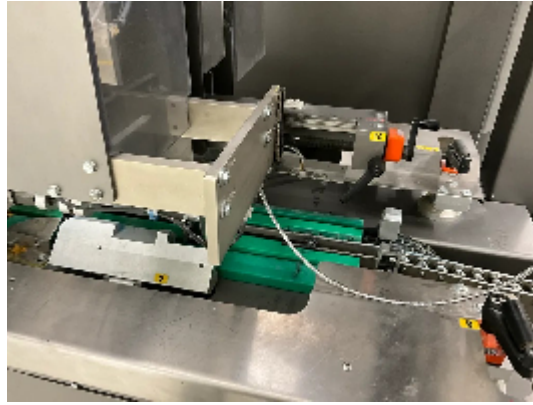

Volleinschlang- und Schrumpfgeräte IMA BFB DIVISION WA30

Fotos

Angaben zum Produkt

Kategorie:	Kartonierer/Kartonpacker
Maschine:	BFB DIVISION WA30
Maschinencode:	23-1224
Maschinenhersteller:	IMA
Baujahr:	n/a

Beschreibung