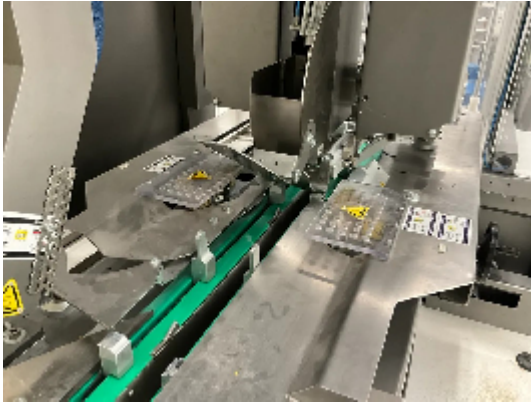

Volleinschlang- und Schrumpfgeräte IMA BFB DIVISION WA30

Fotos

Angaben zum Produkt

Kategorie:	Kartonierer/Kartonpacker
Maschine:	BFB DIVISION WA30
Maschinencode:	23-1224
Maschinenhersteller:	IMA
Baujahr:	n/a

Beschreibung