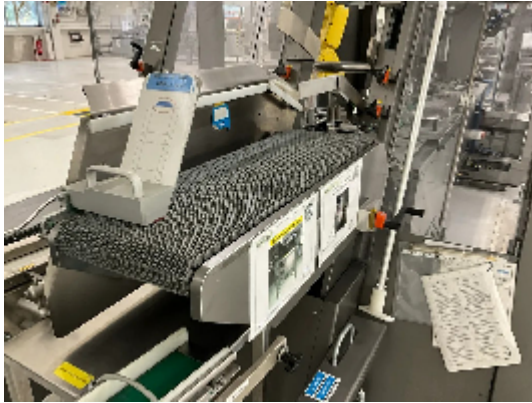

Volleinschlang- und Schrumpfgeräte IMA BFB DIVISION WA30

Fotos

Angaben zum Produkt

Kategorie:	Kartonierer/Kartonpacker
Maschine:	BFB DIVISION WA30
Maschinencode:	23-1224
Maschinenhersteller:	IMA
Baujahr:	n/a

Beschreibung