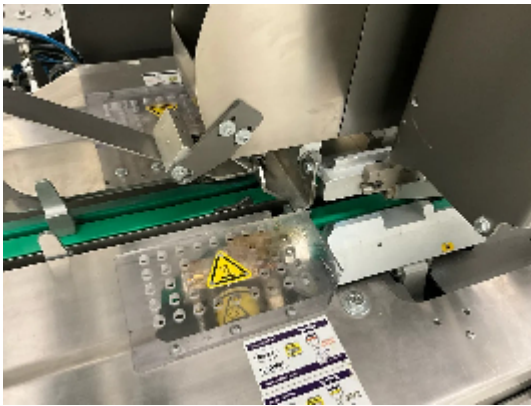

Volleinschlang- und Schrumpfgeräte IMA BFB DIVISION WA30

Fotos

Angaben zum Produkt

Kategorie:	Kartonierer/Kartonpacker
Maschine:	BFB DIVISION WA30
Maschinencode:	23-1224
Maschinenhersteller:	IMA
Baujahr:	n/a

Beschreibung