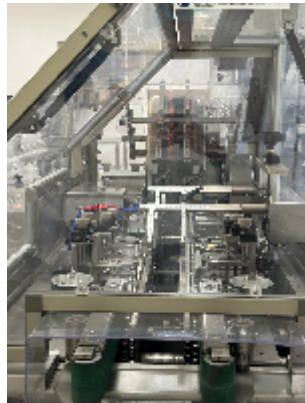

Estuchadoras/Empaquetadoras TGM Box 90

Fotos

Detalles del producto

Categoría:	Estuchadoras/Empaquetadoras
Machine:	Box 90
Machine code:	23-1226
Fabricante:	TGM
Año de fabricación:	2010

Descripción

máquina actualmente en uso, equipada con un pick-and-place para tubos de crema de aluminio que los posiciona para su estuchado.

Especificaciones técnicas:

Dimensiones de la máquina BOX 90

Anchura 2781 mm

Profundidad 1427 mm

Altura 1970 mm

Dimensiones de la caja

Anchura 20 - 100 mm

Altura 15 - 100 mm

Profundidad 60 - 120

Velocidad mínima de la máquina 1000 piezas/h

Máx. 5000 piezas/h

Peso de la máquina 1000 kg