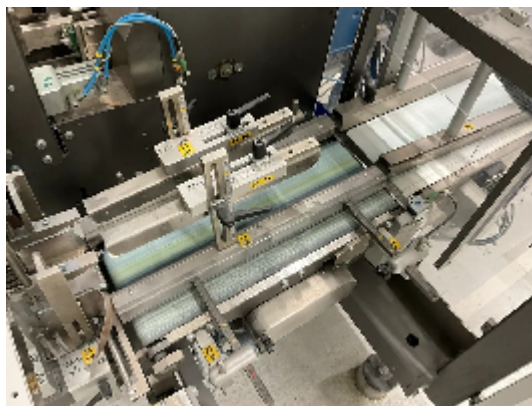

Estuchadoras/Empaquetadoras IMA BFB CP18

Fotos

Detalles del producto

Categoría:	Estuchadoras/Empaquetadoras
Machine:	CP18
Machine code:	23-1225
Fabricante:	IMA BFB
Año de fabricación:	2013

Descripción

INTIMAC S.R.L.

Via XXV Aprile, 8
21054 Fagnano Olona (VA) - Italia
Tel. +39 0331 1693557
email: inti@intisrl.it

Encajadora automática IMA BFB de 2012 construida para garantizar la máxima fiabilidad, gran versatilidad, mínima necesidad de espacio, con dimensiones realmente compactas y altas características de producción. Esta máquina de nuevo diseño está especialmente indicada para el encarte de cajas individuales retráctiladas o bandejas preencoladas de dimensiones estandarizadas.

CAMPO DE APLICACIÓN

Industria farmacéutica, química, cosmética, alimentaria, dietética, productos sanitarios.

PECULIARIDAD:

Sistema eléctrico, nivel de ruido y protecciones de seguridad, según normas europeas. Cierre del cartón con cinta adhesiva y/o aplicación de cola termofusible o vinílica.

Los brazos de recogida y las ventosas de apertura forzada garantizan la perfecta cuadratura del cartón durante la fase de llenado. El producto se apila y se introduce en el cartón abierto.

La máquina procede a cerrar las solapas del cartón y, según la configuración, a cerrar el cartón.