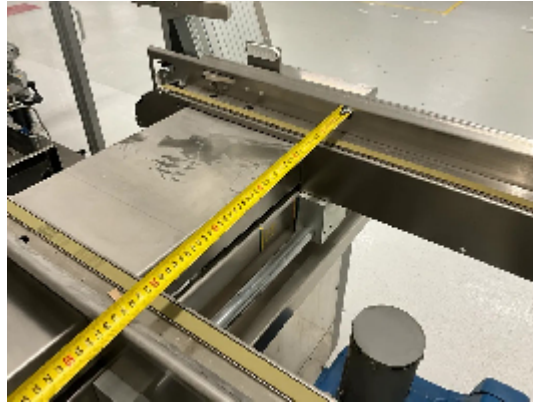

Estuchadoras/Empaquetadoras IMA BFB CP18

Fotos

Detalles del producto

Categoría:	Estuchadoras/Empaquetadoras
Machine:	CP18
Machine code:	23-1225
Fabricante:	IMA BFB
Año de fabricación:	2013

Descripción

INTIMAC S.R.L.

Via XXV Aprile, 8
21054 Fagnano Olona (VA) - Italia
Tel. +39 0331 1693557
email: inti@intisrl.it

Encajadora automática IMA BFB de 2012 construida para garantizar la máxima fiabilidad, gran versatilidad, mínima necesidad de espacio, con dimensiones realmente compactas y altas características de producción. Esta máquina de nuevo diseño está especialmente indicada para el encarte de cajas individuales retráctiladas o bandejas preencoladas de dimensiones estandarizadas.

CAMPO DE APLICACIÓN

Industria farmacéutica, química, cosmética, alimentaria, dietética, productos sanitarios.

PECULIARIDAD:

Sistema eléctrico, nivel de ruido y protecciones de seguridad, según normas europeas. Cierre del cartón con cinta adhesiva y/o aplicación de cola termofusible o vinílica.

Los brazos de recogida y las ventosas de apertura forzada garantizan la perfecta cuadratura del cartón durante la fase de llenado. El producto se apila y se introduce en el cartón abierto.

La máquina procede a cerrar las solapas del cartón y, según la configuración, a cerrar el cartón.