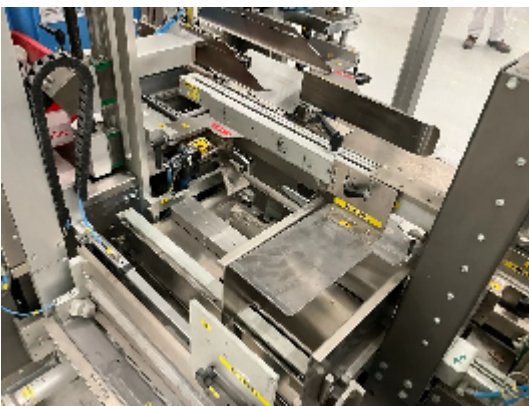

Estuchadoras/Empaquetadoras IMA BFB CP18

Fotos

Detalles del producto

Categoría:	Estuchadoras/Empaquetadoras
Machine:	CP18
Machine code:	23-1225
Fabricante:	IMA BFB
Año de fabricación:	2013

Descripción

INTIMAC S.R.L.

Via XXV Aprile, 8
21054 Fagnano Olona (VA) - Italia
Tel. +39 0331 1693557
email: inti@intisrl.it

Encajadora automática IMA BFB de 2012 construida para garantizar la máxima fiabilidad, gran versatilidad, mínima necesidad de espacio, con dimensiones realmente compactas y altas características de producción. Esta máquina de nuevo diseño está especialmente indicada para el encarte de cajas individuales retráctiladas o bandejas preencoladas de dimensiones estandarizadas.

CAMPO DE APLICACIÓN

Industria farmacéutica, química, cosmética, alimentaria, dietética, productos sanitarios.

PECULIARIDAD:

Sistema eléctrico, nivel de ruido y protecciones de seguridad, según normas europeas. Cierre del cartón con cinta adhesiva y/o aplicación de cola termofusible o vinílica.

Los brazos de recogida y las ventosas de apertura forzada garantizan la perfecta cuadratura del cartón durante la fase de llenado. El producto se apila y se introduce en el cartón abierto.

La máquina procede a cerrar las solapas del cartón y, según la configuración, a cerrar el cartón.