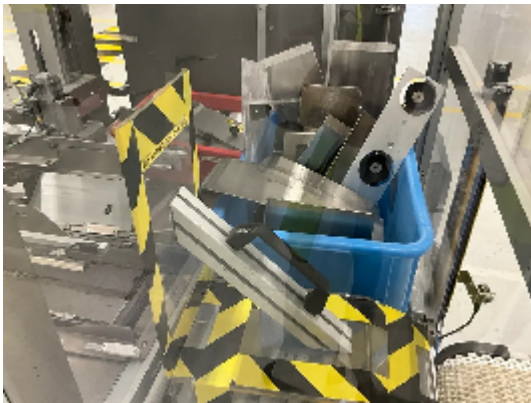

Estuchadoras/Empaquetadoras IMA BFB CP18

Fotos

Detalles del producto

Categoría:	Estuchadoras/Empaquetadoras
Machine:	CP18
Machine code:	23-1225
Fabricante:	IMA BFB
Año de fabricación:	2013

Descripción

INTIMAC S.R.L.

Via XXV Aprile, 8
21054 Fagnano Olona (VA) - Italia
Tel. +39 0331 1693557
email: inti@intisrl.it

Encajadora automática IMA BFB de 2012 construida para garantizar la máxima fiabilidad, gran versatilidad, mínima necesidad de espacio, con dimensiones realmente compactas y altas características de producción. Esta máquina de nuevo diseño está especialmente indicada para el encarte de cajas individuales retráctiladas o bandejas preencoladas de dimensiones estandarizadas.

CAMPO DE APLICACIÓN

Industria farmacéutica, química, cosmética, alimentaria, dietética, productos sanitarios.

PECULIARIDAD:

Sistema eléctrico, nivel de ruido y protecciones de seguridad, según normas europeas. Cierre del cartón con cinta adhesiva y/o aplicación de cola termofusible o vinílica.

Los brazos de recogida y las ventosas de apertura forzada garantizan la perfecta cuadratura del cartón durante la fase de llenado. El producto se apila y se introduce en el cartón abierto.

La máquina procede a cerrar las solapas del cartón y, según la configuración, a cerrar el cartón.