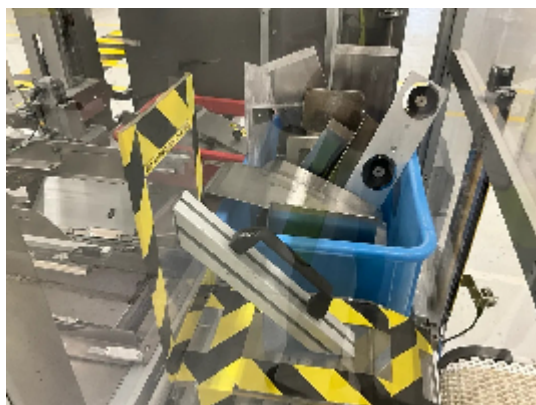

### Фотографии

## описание

**INTIMAC S.R.L.**

Via XXV Aprile, 8  
21054 Fagnano Olona (VA) - Italia  
Tel. +39 0331 1693557  
email: inti@intisrl.it

Автоматическая упаковочная машина IMA BFB 2012 года выпуска гарантирует максимальную надежность, большую универсальность, минимальную занимаемую площадь, действительно компактные размеры и высокие производственные характеристики. Эта машина новой конструкции особенно хорошо подходит для упаковки одиночных термоусадочных коробок или предварительно склеенных лотков стандартных размеров.

Подборщики и присоски для принудительного открытия обеспечивают идеальное прилегание коробки на этапе наполнения. Продукт укладывается и подается в открытую коробку.

Далее машина закрывает створки коробки и, в зависимости от конфигурации, закрывает коробку.