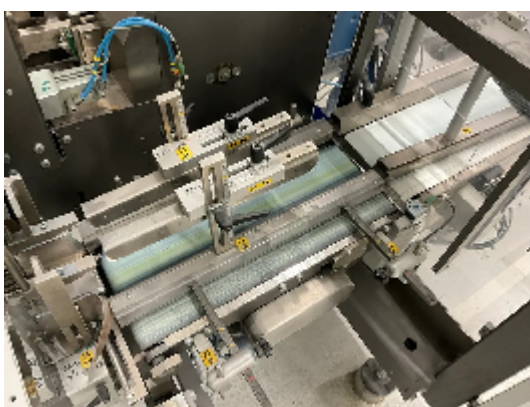

## КАРТОНИРУЮЩИЕ МАШИНЫ/Обертывания IMA BFB CP18

### Фотографии

## описание

**INTIMAC S.R.L.**

Via XXV Aprile, 8  
21054 Fagnano Olona (VA) - Italia  
Tel. +39 0331 1693557  
email: inti@intisrl.it

Автоматическая упаковочная машина IMA BFB 2012 года выпуска гарантирует максимальную надежность, большую универсальность, минимальную занимаемую площадь, действительно компактные размеры и высокие производственные характеристики. Эта машина новой конструкции особенно хорошо подходит для упаковки одиночных термоусадочных коробок или предварительно склеенных лотков стандартных размеров.

Подборщики и присоски для принудительного открытия обеспечивают идеальное прилегание коробки на этапе наполнения. Продукт укладывается и подается в открытую коробку.

Далее машина закрывает створки коробки и, в зависимости от конфигурации, закрывает коробку.