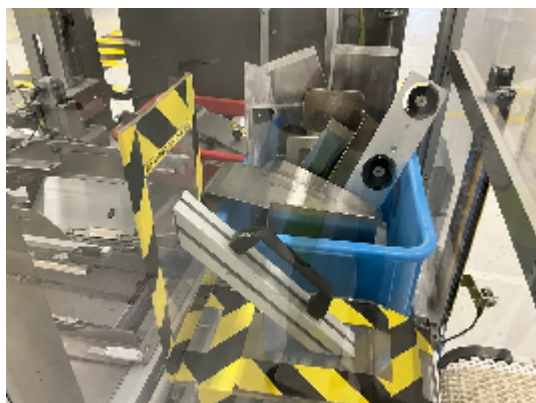

Astucciatrici/Incartonatrici IMA BFB CP18

Immagini

Dettagli prodotto

Categoria:	Astuciatrici/Incartonatrici
Macchina:	CP18
Codice macchina:	23-1225
Costruttore:	IMA BFB
Anno di costruzione:	2013

Descrizione

INTIMAC S.R.L.

Via XXV Aprile, 8
21054 Fagnano Olona (VA) - Italia
Tel. +39 0331 1693557
email: inti@intisrl.it

Incartonatrice automatica di imballo IMA BFB del 2013 Realizzata in maniera di garantire massima affidabilità, grande versatilità, minimo ingombro, con dimensioni veramente contenute e caratteristiche produttive elevate. Una macchina di nuova concezione particolarmente idonea per l'inserimento di astucci singoli fardellati in cartoni o tray preincollati di dimensioni standardizzate..

SETTORE DI IMPIEGO

Farmaceutico, chimico, cosmetico, alimentare, dietetico, dispositivi medici.

PECULIARITA':

Impianto elettrico, livello di rumorosità e protezioni antinfortunistiche, a norme europee. Chiusura cartone con nastro adesivo e/o applicazione di colla hot melt o vinilica.

Bracci di prelievo e di apertura forzata a ventose garantiscono la perfetta squadratura del cartone nella fase di riempimento. Il prodotto viene impilato ed introdotto nel cartone aperto.

La macchina procede alla chiusura delle alette del cartone e in funzione della configurazione alla chiusura del cartone.