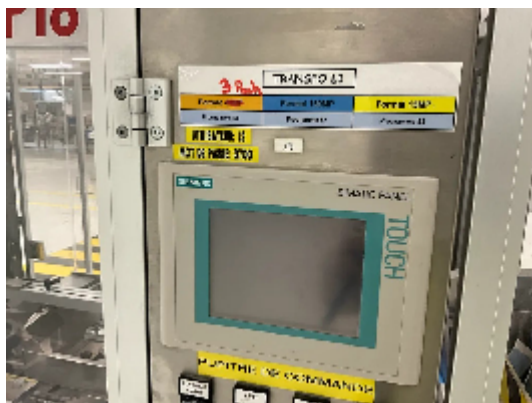

Astucciatrici/Incartonatrici IMA BFB CP18

Immagini

Dettagli prodotto

Categoria:	Astuciatrici/Incartonatrici
Macchina:	CP18
Codice macchina:	23-1225
Costruttore:	IMA BFB
Anno di costruzione:	2013

Descrizione

INTIMAC S.R.L.

Via XXV Aprile, 8
21054 Fagnano Olona (VA) - Italia
Tel. +39 0331 1693557
email: inti@intisrl.it

Incartonatrice automatica di imballo IMA BFB del 2013 Realizzata in maniera di garantire massima affidabilità, grande versatilità, minimo ingombro, con dimensioni veramente contenute e caratteristiche produttive elevate. Una macchina di nuova concezione particolarmente idonea per l'inserimento di astucci singoli fardellati in cartoni o tray preincollati di dimensioni standardizzate..

Bracci di prelievo e di apertura forzata a ventose garantiscono la perfetta squadratura del cartone nella fase di riempimento. Il prodotto viene impilato ed introdotto nel cartone aperto.

La macchina procede alla chiusura delle alette del cartone e in funzione della configurazione alla chiusura del cartone.