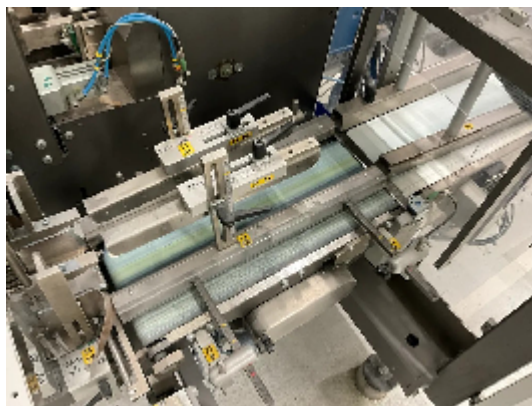

Astucciatrici/Incartonatrici IMA BFB CP18

Immagini

Dettagli prodotto

Categoria:	Astuciatrici/Incartonatrici
Macchina:	CP18
Codice macchina:	23-1225
Costruttore:	IMA BFB
Anno di costruzione:	2013

Descrizione

INTIMAC S.R.L.

Via XXV Aprile, 8
21054 Fagnano Olona (VA) - Italia
Tel. +39 0331 1693557
email: inti@intisrl.it

Incartonatrice automatica di imballo IMA BFB del 2013 Realizzata in maniera di garantire massima affidabilità, grande versatilità, minimo ingombro, con dimensioni veramente contenute e caratteristiche produttive elevate. Una macchina di nuova concezione particolarmente idonea per l'inserimento di astucci singoli fardellati in cartoni o tray preincollati di dimensioni standardizzate..

SETTORE DI IMPIEGO

Farmaceutico, chimico, cosmetico, alimentare, dietetico, dispositivi medici.

PECULIARITA':

Impianto elettrico, livello di rumorosità e protezioni antinfortunistiche, a norme europee. Chiusura cartone con nastro adesivo e/o applicazione di colla hot melt o vinilica.

Bracci di prelievo e di apertura forzata a ventose garantiscono la perfetta squadratura del cartone nella fase di riempimento. Il prodotto viene impilato ed introdotto nel cartone aperto.

La macchina procede alla chiusura delle alette del cartone e in funzione della configurazione alla chiusura del cartone.