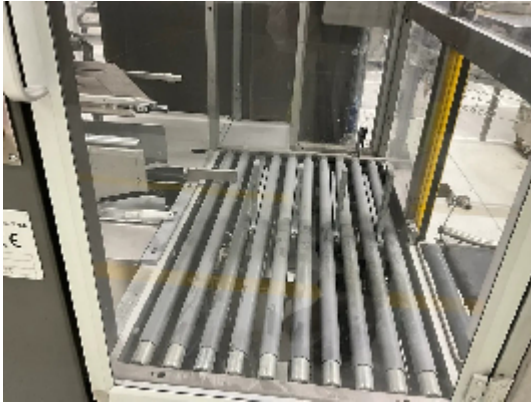

## Kartonierer/Kartonpacker IMA BFB CP 28

### Fotos

## Angaben zum Produkt

<b>Kategorie:</b>	Kartonierer/Kartonpacker
<b>Maschine:</b>	BFB CP 28
<b>Maschinencode:</b>	23-1221
<b>Maschinenhersteller:</b>	IMA
<b>Baujahr:</b>	2012