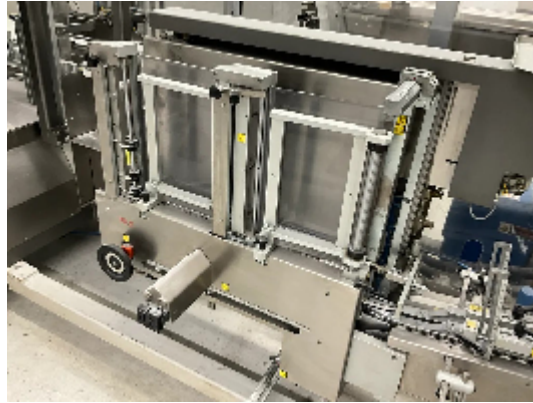

## Kartonierer/Kartonpacker IMA BFB CP 28

## Angaben zum Produkt

<b>Kategorie:</b>	Kartonierer/Kartonpacker
<b>Maschine:</b>	BFB CP 28
<b>Maschinencode:</b>	23-1221
<b>Maschinenhersteller:</b>	IMA
<b>Baujahr:</b>	2012