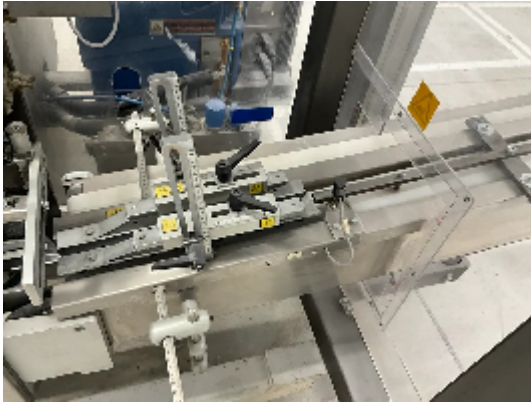

## Kartonierer/Kartonpacker IMA BFB CP 28

### Fotos

## Angaben zum Produkt

<b>Kategorie:</b>	Kartonierer/Kartonpacker
<b>Maschine:</b>	BFB CP 28
<b>Maschinencode:</b>	23-1221
<b>Maschinenhersteller:</b>	IMA
<b>Baujahr:</b>	2012