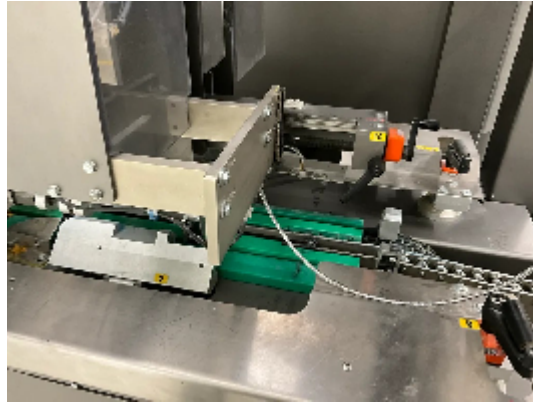

Fardellatrici/Fascettatrici IMA BFB DIVISION WA30

Immagini

Dettagli prodotto

Categoria:	Astucciatrici/Incartonatrici
Macchina:	BFB DIVISION WA30
Codice macchina:	23-1224
Costruttore:	IMA
Anno di costruzione:	n/a