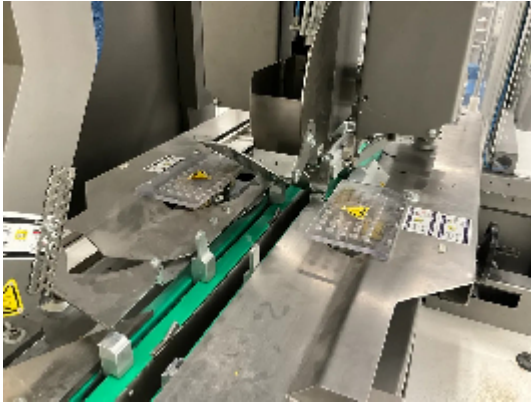

Fardellatrici/Fascettatrici IMA BFB DIVISION WA30

Immagini

Dettagli prodotto

Categoria:	Astucciatrici/Incartonatrici
Macchina:	BFB DIVISION WA30
Codice macchina:	23-1224
Costruttore:	IMA
Anno di costruzione:	n/a