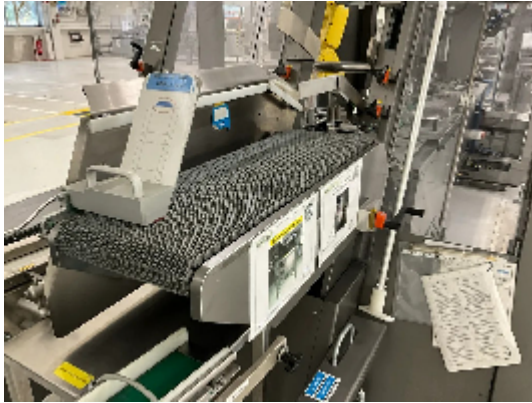

Fardellatrici/Fascettatrici IMA BFB DIVISION WA30

Immagini

Dettagli prodotto

Categoria:	Astucciatrici/Incartonatrici
Macchina:	BFB DIVISION WA30
Codice macchina:	23-1224
Costruttore:	IMA
Anno di costruzione:	n/a