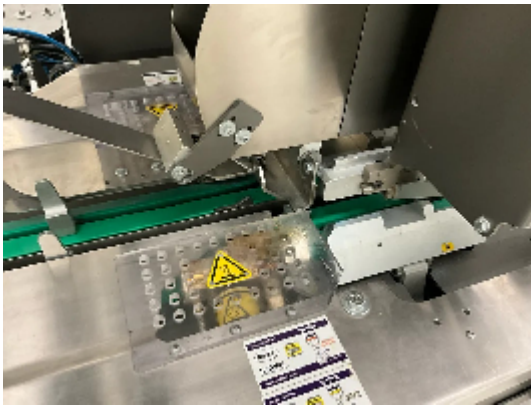

Fardellatrici/Fascettatrici IMA BFB DIVISION WA30

Immagini

Dettagli prodotto

Categoria:	Astucciatrici/Incartonatrici
Macchina:	BFB DIVISION WA30
Codice macchina:	23-1224
Costruttore:	IMA
Anno di costruzione:	n/a