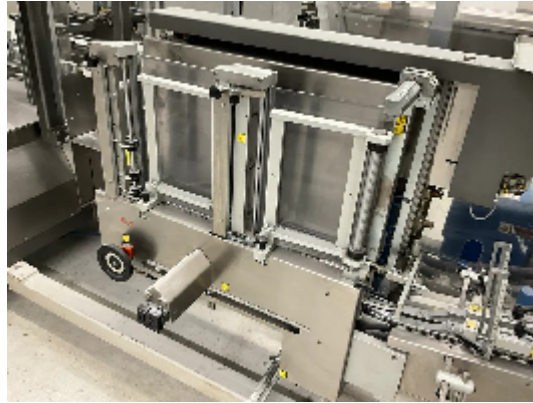

## Estuchadoras/Empaquetadoras IMA BFB CP 28

## Detalles del producto

<b>Categoría:</b>	Estuchadoras/Empaquetadoras
<b>Machine:</b>	BFB CP 28
<b>Machine code:</b>	23-1221
<b>Fabricante:</b>	IMA
<b>Año de fabricación:</b>	2012