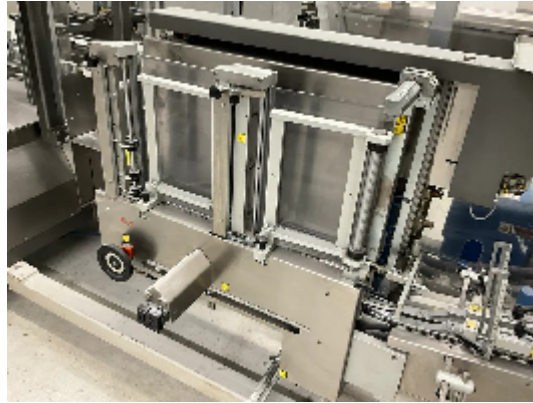

КАРТонируЮЩИЕ МАШИНЫ/Обертывания IMA VFB CP 28

Фотографии

Детали продукта

категория:	КАРТОНИРУЮЩИЕ МАШИНЫ/Обертывания
машина:	BFB CP 28
Код оборудования:	23-1221
Сборка:	IMA
Год сборки:	2012

описание