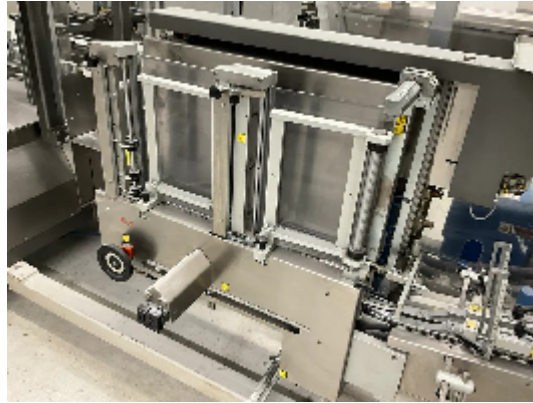

Astucciatrici/Incartonatrici IMA BFB CP 28

Immagini

Dettagli prodotto

Categoria:	Astuciatrici/Incartonatrici
Macchina:	BFB CP 28
Codice macchina:	23-1221
Costruttore:	IMA
Anno di costruzione:	2012

Descrizione