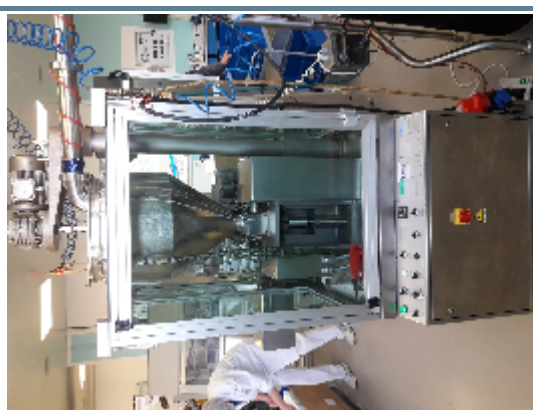

ТУБОНАПОЛНИТЕЛЬНЫЕ МАШИНЫ/Наполнители Суппозитории TONAZZI Colibri 80

Фотографии

Детали продукта

категория:	ТУБОНАПОЛНИТЕЛЬНЫЕ МАШИНЫ/Наполнители Суппозитории
машина:	Colibri 80
Код оборудования:	23-1064
Сборка:	TONAZZI
Год сборки:	1991

описание

Автоматический наполнитель металлических труб