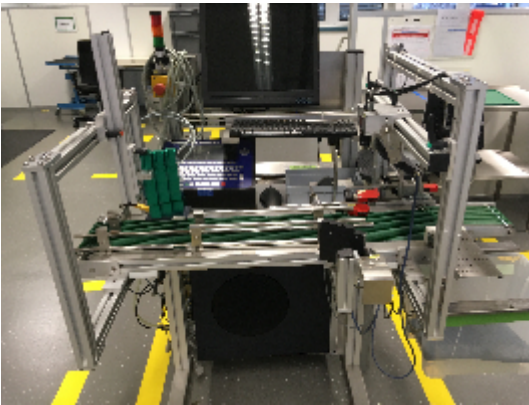

Etikettierer Radaschütz ME-KBM-WM600/3

Fotos

Angaben zum Produkt

Kategorie:	Etikettierer
Maschine:	ME-KBM-WM600/3
Maschinencode:	20-1185
Maschinenhersteller:	Radaschütz
Baujahr:	2007

Beschreibung