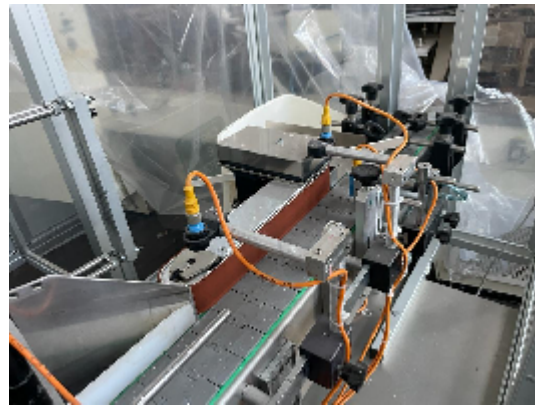

Etiquetadoras Mar.Co M200 - 9101

Fotos

Detalles del producto

Categoría:	Etiquetadoras
Machine:	M200 - 9101
Machine code:	22-482
Fabricante:	Mar.Co
Año de fabricación:	n/a

Descripción

SISTEMA INDEXADOR 9101 APLICACIÓN DE ETIQUETAS DE ALTA PRECISIÓN EN BOTELLAS CILÍNDRICAS

Características técnicas:

Alimentación 230v.ac.
cinta transportadora de cinta o de mesa
longitud de la cinta transportadora 1500mm./2000mm.
ancho de cinta transportadora hasta 200mm.

Opciones:

Etiquetado redondo delantero y trasero con etiquetas
alternando en la misma bobina

Búsqueda del punto de aplicación con sensor de huecos

Posibilidad de instalar unidades de marcado
carácter lámina caliente
transferencia térmica
chorro de tinta