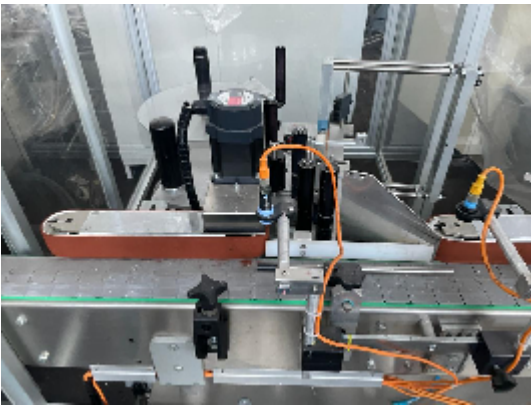

Etiquetadoras Mar.Co M200 - 9101

Fotos

Detalles del producto

Categoría:	Etiquetadoras
Machine:	M200 - 9101
Machine code:	22-482
Fabricante:	Mar.Co
Año de fabricación:	n/a

Descripción

SISTEMA INDEXADOR 9101 APLICACIÓN DE ETIQUETAS DE ALTA PRECISIÓN EN BOTELLAS CILÍNDRICAS

Características técnicas:

Alimentación 230v.ac.
cinta transportadora de cinta o de mesa
longitud de la cinta transportadora 1500mm./2000mm.
ancho de cinta transportadora hasta 200mm.

Opciones:

Etiquetado redondo delantero y trasero con etiquetas
alternando en la misma bobina

Búsqueda del punto de aplicación con sensor de huecos

Posibilidad de instalar unidades de marcado
carácter lámina caliente
transferencia térmica
chorro de tinta