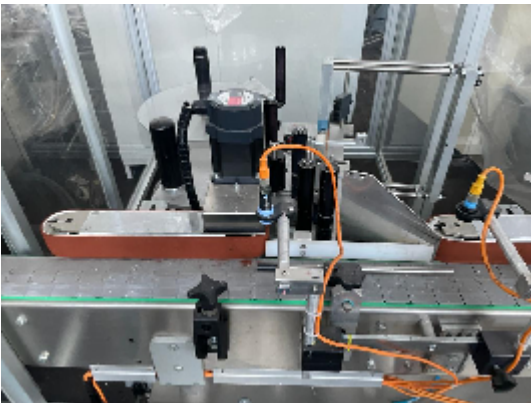

## ЭТИКЕТИРОВОЧНЫЕ МАШИНЫ Mar.Co M200 - 9101

### Фотографии

## Детали продукта

<b>категория:</b>	ЭТИКЕТИРОВОЧНЫЕ МАШИНЫ
<b>машина:</b>	M200 - 9101
<b>Код оборудования:</b>	22-482
<b>Сборка:</b>	Mar.Co
<b>Год сборки:</b>	n/a

## описание

Система M200 - 9101 разработана и изготовлена для нанесения самоклеящихся этикеток в рулонном виде на изделия различной геометрии.

- нанесение полуоборотных этикеток на цилиндрическую бутылку.
- нанесение оберточной этикетки на цилиндрическую бутылку.