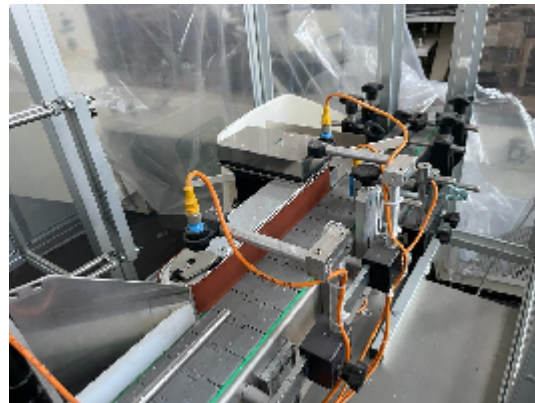

## ЭТИКЕТИРОВОЧНЫЕ МАШИНЫ Mar.Co M200 - 9101

### Фотографии

## Детали продукта

<b>категория:</b>	ЭТИКЕТИРОВОЧНЫЕ МАШИНЫ
<b>машина:</b>	M200 - 9101
<b>Код оборудования:</b>	22-482
<b>Сборка:</b>	Mar.Co
<b>Год сборки:</b>	n/a

## описание

Система M200 - 9101 разработана и изготовлена для нанесения самоклеящихся этикеток в рулонном виде на изделия различной геометрии.

- нанесение полуоборотных этикеток на цилиндрическую бутылку.
- нанесение оберточной этикетки на цилиндрическую бутылку.