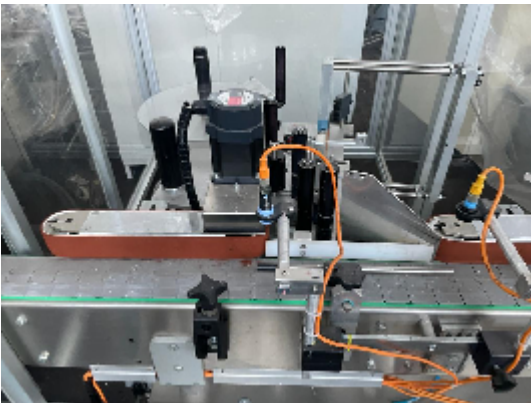

Etichettatrici Mar.Co M200 - 9101

Immagini

Dettagli prodotto

Categoria:	Etichettatrici
Macchina:	M200 - 9101
Codice macchina:	22-482
Costruttore:	Mar.Co
Anno di costruzione:	n/a

Descrizione

Il sistema M200 - 9101 è stato ideato progettato e prodotto per applicare etichette autoadesive in rotolo su prodotti di varie geometrie.

- applicazione di una etichetta semi avvolgente su flacone cilindrico.
- applicazione di una etichetta avvolgente su flacone cilindrico.

La particolare progettazione modulare del sistema M200 9101 permette di adattare velocemente la macchina al prodotto ottenendo un notevole risparmio di tempo nella fase di regolazione e

messa a punto.

La cappa antinfortunistica integrale del sistema M200 9101 (in ottemperanza alle vigenti normative) assicura la sicurezza per l'operatore.