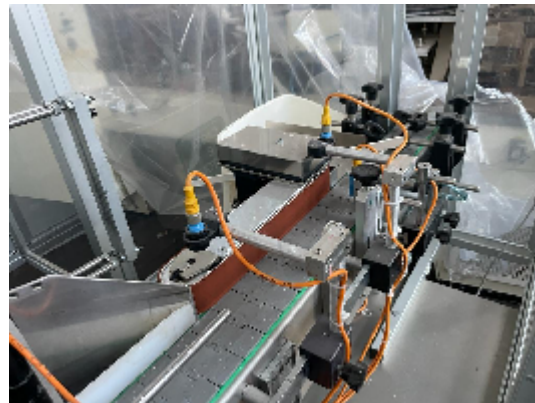

Etichettatrici Mar.Co M200 - 9101

Immagini

Dettagli prodotto

Categoria:	Etichettatrici
Macchina:	M200 - 9101
Codice macchina:	22-482
Costruttore:	Mar.Co
Anno di costruzione:	n/a

Descrizione

Il sistema M200 - 9101 è stato ideato progettato e prodotto per applicare etichette autoadesive in rotolo su prodotti di varie geometrie.

- applicazione di una etichetta semi avvolgente su flacone cilindrico.
- applicazione di una etichetta avvolgente su flacone cilindrico.

La particolare progettazione modulare del sistema M200 9101 permette di adattare velocemente la macchina al prodotto ottenendo un notevole risparmio di tempo nella fase di regolazione e

messa a punto.

La cappa antinfortunistica integrale del sistema M200 9101 (in ottemperanza alle vigenti normative) assicura la sicurezza per l'operatore.