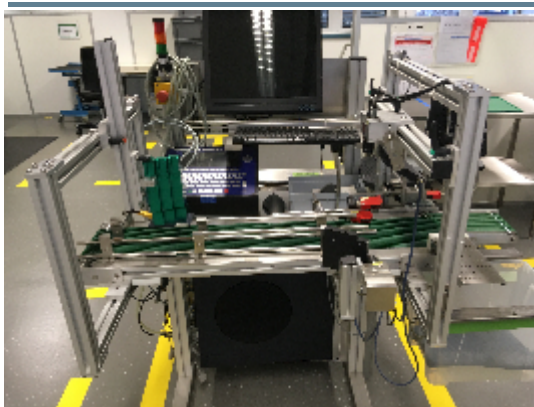

ЭТИКЕТИРОВОЧНЫЕ МАШИНЫ Radaschütz ME-KBM

Фотографии

Детали продукта

категория:	ЭТИКЕТИРОВОЧНЫЕ МАШИНЫ
машина:	ME-KBM
Код оборудования:	20-1185
Сборка:	Radaschütz
Год сборки:	2007

описание