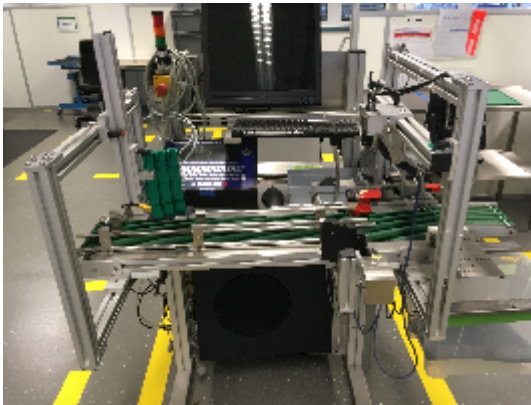

Etichettatrici Radaschütz ME-KBM-WM600/3

Immagini

Dettagli prodotto

Categoria:	Etichettatrici
Macchina:	ME-KBM-WM600/3
Codice macchina:	20-1185
Costruttore:	Radaschütz
Anno di costruzione:	2007

Descrizione