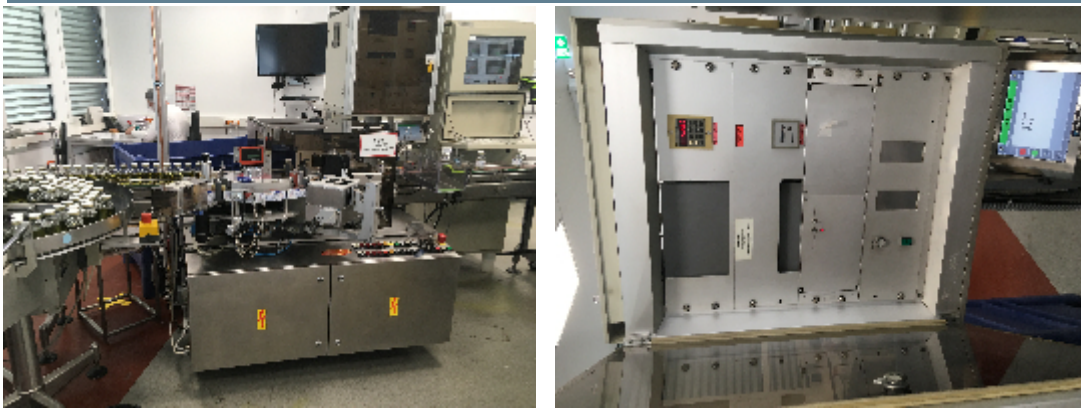

## Etikettierer BAUSCH+STRÖBEL ESF 1005

### Angaben zum Produkt

<b>Kategorie:</b>	Etikettierer
<b>Maschine:</b>	ESF 1005
<b>Maschinencode:</b>	20-1182
<b>Maschinenhersteller:</b>	BAUSCH+STRÖBEL
<b>Baujahr:</b>	1984

### Beschreibung

Die Etikettiermaschinen der ESF-Serie bringen selbstklebende Etiketten von der Rolle auf Flaschen, Vials und andere nicht stabile Behältnisse auf. Diese kontinuierlich arbeitenden Maschinen bieten eine Vielzahl von Ausstattungsmöglichkeiten und Platz, um das Transportsystem um Kontrollstationen zu erweitern. Der Etikettenspender ist modular aufgebaut und kann sowohl mit intermittierenden Drucksystemen als auch mit Endlosdrucksystemen ausgestattet werden. Die Grundausstattung des Etikettenspenders sorgt für eine exakte und schonende Etikettierung der Behälter. Für mehr Komfort und Sicherheit kann die Funktionalität des Etikettenspenders durch eine Reihe von zusätzlichen Kontrollgeräten und Arbeitsstationen erweitert werden.