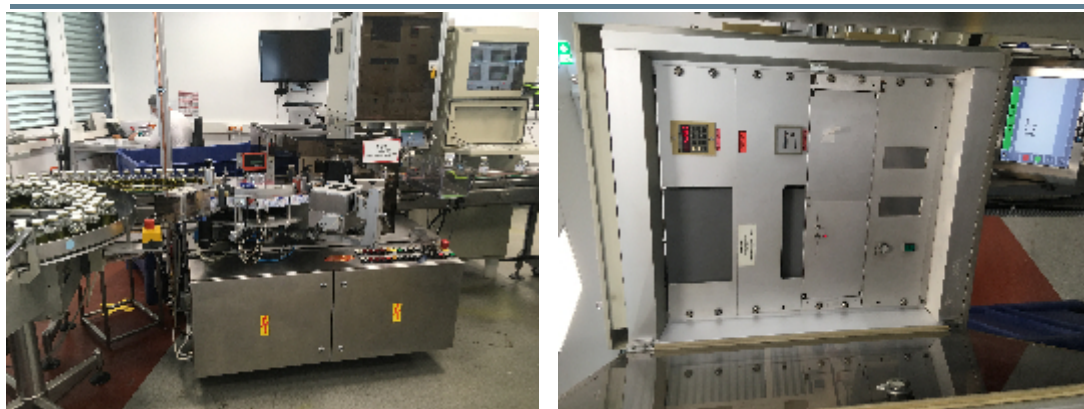

## ЭТИКЕТИРОВОЧНЫЕ МАШИНЫ BAUSCH+STRÖBEL ESF 1005

### Детали продукта

<b>категория:</b>	ЭТИКЕТИРОВОЧНЫЕ МАШИНЫ
<b>машина:</b>	ESF 1005
<b>Код оборудования:</b>	20-1182
<b>Сборка:</b>	BAUSCH+STRÖBEL
<b>Год сборки:</b>	1984

### описание

Этикетировочные машины серии ESF наносят самоклеящиеся этикетки с рулона на бутылки, флаконы и другие нестабильные емкости. Эти машины непрерывного действия предлагают широкий спектр вариантов комплектации и возможность добавления контрольных станций в транспортную систему. Диспенсер этикеток имеет модульную конструкцию и может быть оснащен как системами прерывистой печати, так и системами непрерывной печати. Базовая комплектация диспенсера этикеток обеспечивает точную и аккуратную маркировку тары. Для обеспечения большего удобства и надежности функциональность диспенсера этикеток может быть увеличена за счет ряда дополнительных контрольных устройств и рабочих мест.